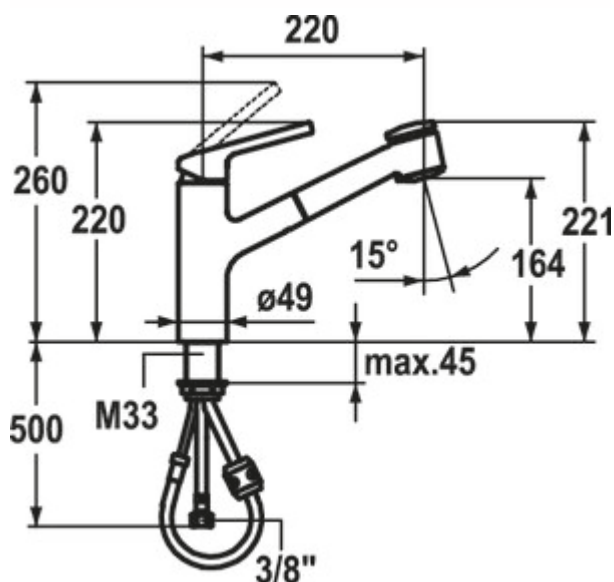

### Options de configuration

5022243 | chrome, haute pression

5022245 | noir mat, haute pression

5022246 | chrome, basse pression

- ✓ Robinetterie d'évier
- ✓ haute pression
- ✓ à tête pivotante/extractible

Mitigeur à bec unique. Avec douchette pivotante/extractible (jet/douchette commutable) et cartouche céramique.

— plage de pivotement 130°

— forage Ø 35 mm

**BELGAQUA**

[plus d'infos...](#)

### Fiche technique

Type d'article	Robinetterie d'évier	Plage de pivotement de la sortie	130°
Marque	KWC	Type de robinetterie	Mitigeur à bec unique
Nombre de poignées	1	Pression de service	haute pression
Hauteur de montage totale	220 mm	Largeur	49 mm
Portée	220 mm	Matériau	zamac (zinc coulé sous pression)
Sortie	à tête pivotante/extractible	Surface/revêtement	revêtu par poudrage
Hauteur d'écoulement	164 mm	Nombre de trous de robinetterie	1
Mode d'emploi	Levier	Jet/douchette réversible	Oui
Diamètre de perçage	35 mm	Angle d'inclinaison du régulateur de jet	15 °
Griffposition	en haut	Température réglable	Oui
Cartouche avec disques d'étanchéité en céramique	Oui	Épaisseur du plan de travail	45 mm