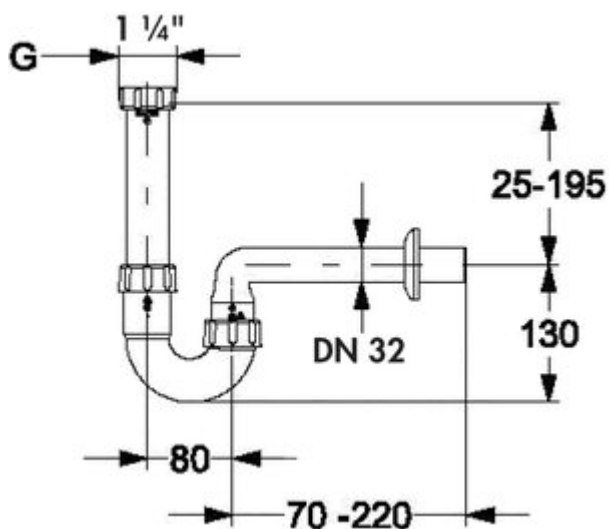

Siphon anti-odeur pour tuyaux salle de bain

Numéro de produit: 1051026

Configuration: blanc

Options de configuration

1051026 | blanc

✓ Accessoire

Avec tuyau d'écoulement de 240 mm de long et un tube plongeur réglable en hauteur.

Joints et rosette.

— 1 ¼" x DN 32

— testé selon la norme DIN EN274

[plus d'infos...](#)

Fiche technique

Type d'article	Accessoire	Normes	testé selon DIN EN274
Garantie	Garantie Naber de 2 ans (hors pièces d'usure), les conditions générales de garantie de la société Naber GmbH s'appliquent.	Filetage	1 ¼"