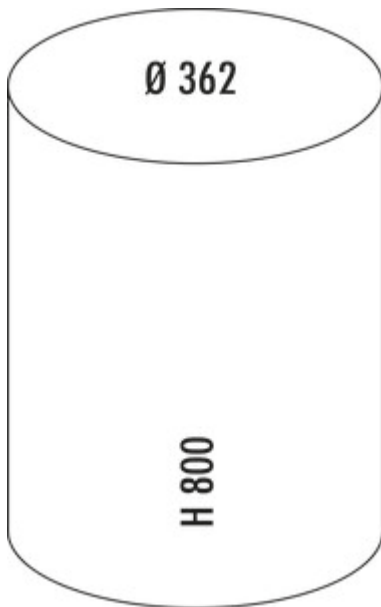

## WESCO® Big Baseboy 30

Produktnummer: 8011528  
 Konfiguration: sand matt

- ✓ freistehende Behälter
- ✓ Fußtrittmechanismus
- ✓ 30 l
- Abfallvolumen 30 Liter
- Korpus und Deckel pulverbeschichtetes Stahlblech
- Einsatz Metall
- Fußtritt Metall mit einer Gummitrittfläche
- Bodenring Kunststoff

### Technische Daten

|                           |                                |                         |                             |
|---------------------------|--------------------------------|-------------------------|-----------------------------|
| Artikeltyp                | freistehender Behälter         | Spülmaschineneignung    | Nicht spülmaschinengeeignet |
| Marke                     | WESCO®                         | Höhe Einsatz            | 625 mm                      |
| Breite                    | 362 mm                         | Breite Einsatz          | 244 mm                      |
| Material                  | pulverbeschichtetes Stahlblech | Material Einsatz        | Metall                      |
| Deckel                    | Ja                             | Volumen/Inhalt Behälter | 30                          |
| Deckelart                 | Verschlussdeckel               | Mülleimer Maße          | 800 x 362                   |
| Öffnungstechnik           | Fußtrittmechanismus            | Schließmechanismus      | Mit Dämpfer                 |
| Bauart Abfallsammler      | freistehende Behälter          | Material Fußtritt       | Metall mit Gummitrittfläche |
| Gesamtvolumen             | 30 l                           | Material Boden          | mit Kunststoffrand          |
| Volumen/Inhalt Behälter 1 | 30 l                           | Alte Wesco Art.Nr.      | 134731-87                   |
| Form                      | rund                           |                         |                             |