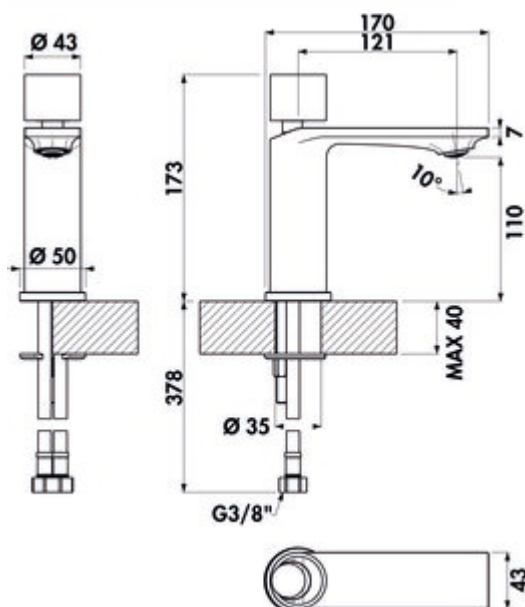

## LINEA Glam Leva Bad

Produktnummer: 5011297  
Konfiguration: chrom, Hochdruck

### Konfigurationsoptionen

5011297 | chrom, Hochdruck  
5011298 | schwarz matt, Hochdruck

- ✓ Waschtischarmatur
- ✓ Hochdruck

Einhebelmischer. Mit Keramikkartusche. Mit Ablaufgarnitur Klick-Komfort (ohne Überlauf).

— Bohr-Ø 35 mm

**BELGAQUA**

[weitere Infos...](#)

### Technische Daten

Artikeltyp	Waschtischarmatur	Breite	50 mm
Marke	LINEA	Material	Messing
Anzahl Griffe	1	Garnitur	Mit Ablaufgarnitur Klick-Komfort (ohne Überlauf)
Aufbauhöhe gesamt	173 mm	Arbeitsplattenstärke	40 mm
Ausladung	121 mm	Hahnlochanzahl	1
Auslaufhöhe	110 mm	Kartuschengröße	25 mm
Bohrdurchmesser	35 mm	Neigungswinkel Strahlregler	10 °
Griffposition	oben	Durchflussmenge bei 3 bar (kalt)	11,58 l/min
Kartusche mit keramischen Dichtscheiben	Ja	Anschlussart	G 3/8" F
Armaturenart	Einhebelmischer	Anschlussgröße	DN 15
Betriebsdruck	Hochdruck	Anschlusschläuche	450 mm