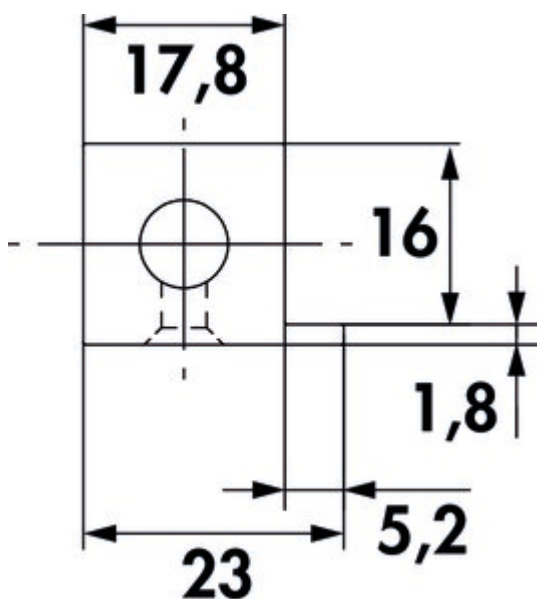

Set traversen Cubo 900

Productnummer: 8051024

Configuratie: zwart mat

Configuratie-opties

8051024 | zwart mat

- ✓ Reksysteem
- ✓ Materiaal: aluminium
- ✓ recht

Reksysteem. Aluminiumprofielen 18 x 18 mm, poedergecoat met fijne structuur.

Set bestaande uit:

- 4 traversen à l 864 mm voor rek met totale afmeting van 900 mm
- voor het inleggen van plaatmateriaal tot 16 mm dikte

[meer info...](#)

Technische gegevens

Type artikel	Reksysteem	Geschikt voor	voor het inleggen van plaatmateriaal tot 16 mm dikte
Breed	864 mm	Vorm	recht
Materiaal	aluminium	Bestaande uit	4 traversen à l 864 mm voor rek met totale afmeting van 900 mm
Oppervlak/coating	poedergecoat met fijne structuur	Afmetingen profiel	18 x 18 mm
Monteren/bevestigen	Schroefbevestiging		