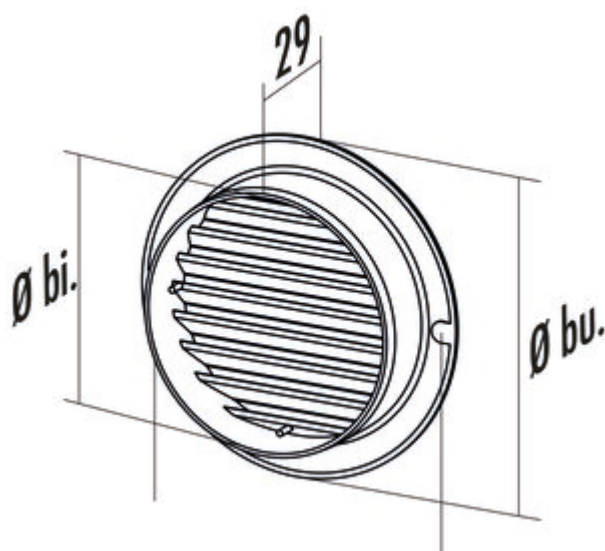

T-ZULRG rond rooster luchttoevoer

Productnummer: 4021147

Configuratie: D1 = 99 mm, D2 = 128 mm

Configuratie-opties

4021147 | D1 = 99 mm, D2 = 128 mm

4021148 | D1 = 124 mm, D2 = 160 mm

4041015 | D1 = 149 mm, D2 = 200 mm

✓ Buitenjaloezie

✓ opbouwmontage

Voor buiten en binnen.

— wit

— aansluitdiepte 25 mm

— incl. ingezet vliegengaas

[meer info...](#)

Technische gegevens

Type artikel	Buitenjaloezie	Binnendiameter	99 mm
Breed	29 mm	Ondersteuningsdiepte	25 mm
Monteren/bevestigen	opbouwmontage	Blinde versie	vliegenrooster
Vorm	rond	Uitgangsaandrijving	rond
Gebruiksgebied & toepassing	Buiten Binnen	Ventilatiesysteem	Accessoires
Buitendiameter	128 mm		