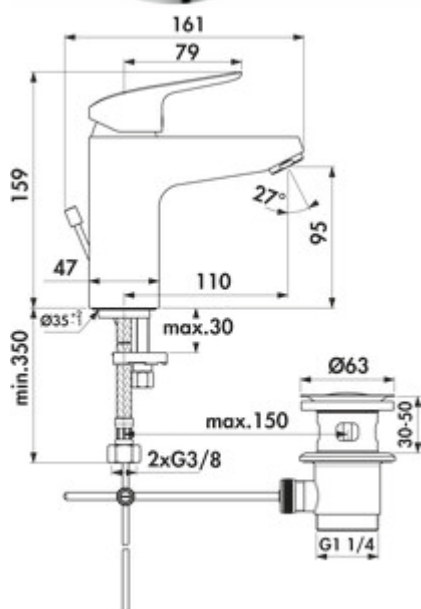

Ideal Standard Ceraflex Bad

Productnummer: 5024077

Configuratie: chroom, hoogdruk

Configuratie-opties

5024077 | chroom, hoogdruk

- ✓ Wastafelkraan
- ✓ hoogdruk
- ✓ Debietbegrenzer

Eengreepsmengkraan. Met trekstang-afloopgarnituur 1¼", keramisch binnenwerk en ECO-functie (met temperatuurregeling en straalregelaar van 5 l).

— boor Ø 35 mm

— EASY-FIX montagesysteem

German
Engineering

[meer info...](#)

Technische gegevens

Type artikel	Wastafelkraan	Bedrijfsdruk	hoogdruk
Merk	Ideal Standard	Breed	47 mm
Aantal handgrepen	1	Materiaal	messing
Totale installatiehoogte	159 mm	Garnitur	Met trekstang-afloopgarnituur 1¼"
Bereik	110 mm	Werkbladdikte	30 mm
Afvoerhoogte	95 mm	Aantal kraangaten	1
Bedrijfsmodus	Hefboom	ECO-functie	Debietbegrenzer Waterbesparende functie temperatuurregeling straalregelaar van 5 l
Boordiameter	35 mm	Temperatuurbegrenzer/ brandbeveiliging	Ja
positie hendel	boven	Hellingshoek van beluchter	27 °
Hefboomlengte	79 mm	Temperatuur instelbaar	Ja
Patroon met keramische afdichtingsschijven	Ja	Slangschroefdraad	3/8"
Type fitting	Eengreepsmengkraan	Max. Debiet bij 3 bar	5 l/min