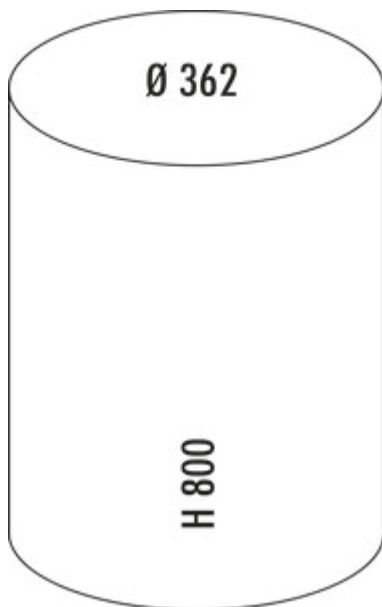

WESCO® Big Baseboy 30

Produktnummer: 8011519
Konfiguration: weiß

Konfigurationsoptionen

- 8011519 | weiß
- 8011520 | rot
- 8011521 | neusilber
- 8011522 | graphit
- 8011523 | mandel
- 8011524 | schwarz
- 8011525 | schwarz matt
- 8011526 | weiß matt
- 8011527 | graphit matt
- 8011528 | sand matt

- ✓ freistehende Behälter
- ✓ Fußtrittmechanismus
- ✓ 30 l
- Abfallvolumen 30 Liter
- Korpus und Deckel pulverbeschichtetes Stahlblech
- Einsatz Metall
- Fußtritt Metall mit einer Gummitrittfläche
- Bodenring Kunststoff

[weitere Infos...](#)

Technische Daten

Artikeltyp	freistehender Behälter	Spülmaschineneignung	Nicht spülmaschinengeeignet
Marke	WESCO®	Höhe Einsatz	625 mm
Breite	362 mm	Breite Einsatz	244 mm
Material	pulverbeschichtetes Stahlblech	Material Einsatz	Metall
Deckel	Ja	Volumen/Inhalt Behälter	30
Deckelart	Verschlussdeckel	Mülleimer Maße	800 x 362
Öffnungstechnik	Fußtrittmechanismus	Schließmechanismus	Mit Dämpfer
Bauart Abfallsammler	freistehende Behälter	Material Fußtritt	Metall mit Gummitrittfläche
Gesamtvolumen	30 l	Material Boden	mit Kunststoffrand
Volumen/Inhalt Behälter 1	30 l	Alte Wesco Art.Nr.	134731-01
Form	rund		