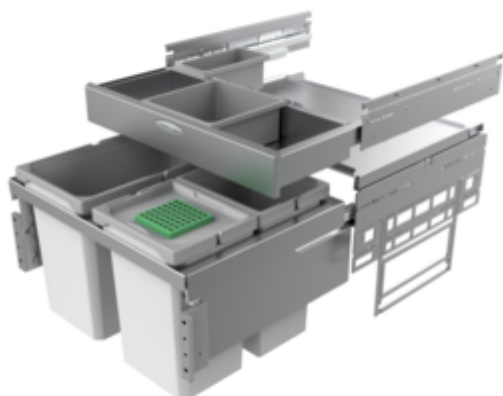

Cox[®] Base 360 S/600-3 met Base-Board

Productnummer: 8012375

Configuratie: met biologisch deksel, lichtgrijs, H 460 mm

Configuratie-opties

8012374 | zonder biologisch deksel, lichtgrijs, H 460 mm

8012375 | met biologisch deksel, lichtgrijs, H 460 mm

8013374 | zonder biologisch deksel, antraciet, H 460 mm

8013375 | met biologisch deksel, antraciet, H 460 mm

- ✓ Frontuittreksystemen
- ✓ volledig uittrekbaar
- ✓ 42 l
 - diepte van de geleidingrail 470 mm
 - afvalvolume 42 (2 x 10/1 x 22) l
 - techniek: volledig uittrekbaar
 - montage: kastwand en frontpaneel
 - met softintreksysteem en demping
 - 1 x 2,7 l en 1 x 1,2 l bewaardozen alsook 4 houders inbegrepen

[meer info...](#)

Technische gegevens

Type artikel	Systeem voor afvalinzameling	Totaal volume	42 l
Hoogte	460 mm	Volume/inhoud container 1	22 l
Breed	600 mm	Volume/inhoud container 2	10 l
Kastbreedte	600 mm	Volume/inhoud container 3	10 l
Monteren/bevestigen	kastwand frontpaneel	Vorm	hoekig
Materiaal container	kunststof	Zacht sluiten	Ja
Kleur deksel	lichtgrijs/groen	Volume/inhoud container	22/10/10
Aantal containers	3	Volume/capaciteit ladebak 1	2,7 l
Technologie openen	volledig uittrekbaar	Volume/capaciteit ladebak 2	1,2 l
Aantal containers in extra lade	2	Biodeksel emmerafmetingen	10 l
Type afvalverzamelaar	Frontuittreksystemen	Biologisch deksel	Ja
Geleiderail diepte	470 mm	Vergrendelmechanisme	Met demper