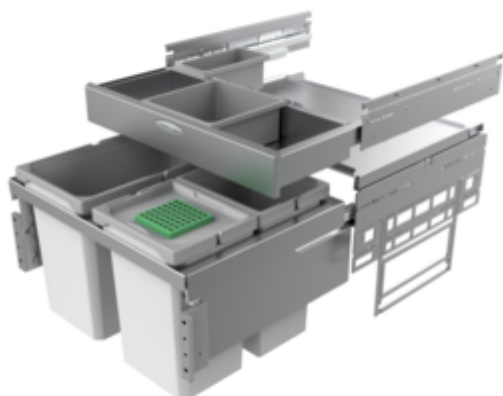

## Cox® Base 360 S/600-3 met Base-Board

Productnummer: 8012375

Configuratie: met biologisch deksel, lichtgrijs, H 460 mm

### Configuratie-opties

8012374 | zonder biologisch deksel, lichtgrijs, H 460 mm

8012375 | met biologisch deksel, lichtgrijs, H 460 mm

8013374 | zonder biologisch deksel, antraciet, H 460 mm

8013375 | met biologisch deksel, antraciet, H 460 mm

- ✓ Frontuittreksystemen
- ✓ volledig uittrekbaar
- ✓ 42 l
  - diepte van de geleidingrail 470 mm
  - afvalvolume 42 (2 x 10/1 x 22) liter
  - techniek: volledig uittrekbaar
  - montage: kastwand en frontpaneel
  - met softintreksysteem en demping
  - 1 x 2,7 l en 1 x 1,2 l bewaardozen alsook 4 houders inbegrepen

## Technische gegevens

Type artikel	Systeem voor afvalinzameling	Totaal volume	42 l
Hoogte	460 mm	Volume/inhoud container 1	22 l
Breed	600 mm	Volume/inhoud container 2	10 l
Kastbreedte	600 mm	Volume/inhoud container 3	10 l
Monteren/bevestigen	kastwand frontpaneel	Vorm	hoekig
Materiaal container	kunststof	Zacht sluiten	Ja
Kleur deksel	lichtgrijs/groen	Volume/inhoud container	22/10/10
Aantal containers	3	Volume/capaciteit ladebak 1	2,7 l
Technologie openen	volledig uittrekbaar	Volume/capaciteit ladebak 2	1,2 l
Aantal containers in extra lade	2	Biodeksel emmerafmetingen	10 l
Type afvalverzamelaar	Frontuittreksystemen	Biologisch deksel	Ja
CE-markering op het product	Nee	Vergrendelmechanisme	Met demper
Geleiderail diepte	470 mm		