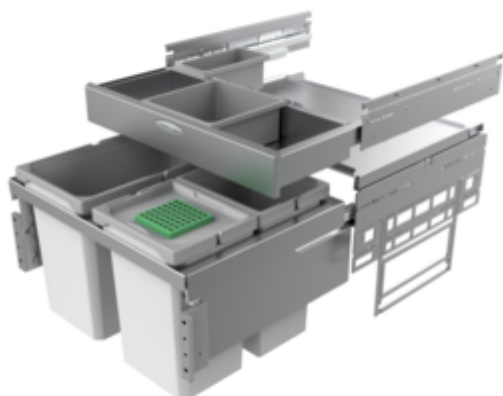

## Cox<sup>®</sup> Base 360 S/600-3 met Base-Board

Productnummer: 8012375

Configuratie: met biologisch deksel, lichtgrijs, H 460 mm

### Configuratie-opties

8012374 | zonder biologisch deksel, lichtgrijs, H 460 mm

8012375 | met biologisch deksel, lichtgrijs, H 460 mm

8013374 | zonder biologisch deksel, antraciet, H 460 mm

8013375 | met biologisch deksel, antraciet, H 460 mm

- ✓ Frontuittreksystemen
- ✓ volledig uittrekbaar
- ✓ 42 l
  - diepte van de geleidingrail 470 mm
  - afvalvolume 42 (2 x 10/1 x 22) liter
  - techniek: volledig uittrekbaar
  - montage: kastwand en frontpaneel
  - met softintreksysteem en demping
  - 1 x 2,7 l en 1 x 1,2 l bewaar dozen alsook 4 houders inbegrepen

### Technische gegevens

Type artikel	Systeem voor afvalinzameling	Totaal volume	42 l
Breed	600 mm	Volume/inhoud container 1	22 l
Kastbreedte	600 mm	Volume/inhoud container 2	10 l
Monteren/bevestigen	kastwand frontpaneel	Volume/inhoud container 3	10 l
Materiaal container	kunststof	Vorm	hoekig
Kleur deksel	lichtgrijs/groen	Zacht sluiten	Ja
Aantal containers	3	Volume/inhoud container	22/10/10
Technologie openen	volledig uittrekbaar	Volume/capaciteit ladebak 1	2,7 l
Aantal containers in extra lade	2	Volume/capaciteit ladebak 2	1,2 l
Type afvalverzamelaar	Frontuittreksystemen	Biodeksel emmerafmetingen	10 l
CE-markering op het product	Nee	Biologisch deksel	Ja
Geleiderail diepte	470 mm	Vergrendelmechanisme	Met demper