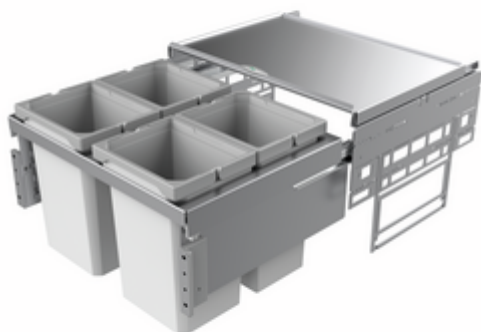

Cox[®] Base 360 S/600-4

Productnummer: 8012316

Configuratie: zonder biologisch deksel, lichtgrijs, H 360 mm

Configuratie-opties

8012316 | zonder biologisch deksel, lichtgrijs, H 360 mm

8012317 | met biologisch deksel, lichtgrijs, H 360 mm

8013316 | zonder biologisch deksel, antraciet, H 360 mm

8013317 | met biologisch deksel, antraciet, H 360 mm

✓ Frontuittreksystemen

✓ volledig uittrekbaar

✓ 40 l

Met uittrekbaar compleet deksel.

— diepte van de geleidingrail 470 mm

— afvalvolume 40 (4 x 10) l

— techniek: volledig uittrekbaar

— montage: kastwand en frontpaneel

— met softintreksysteem en demping

[meer info...](#)

Technische gegevens

Type artikel	Systeem voor afvalinzameling	Geleiderail diepte	470 mm
Hoogte	360 mm	Totaal volume	40 l
Breed	600 mm	Volume/inhoud container 1	10 l
Kastbreedte	600 mm	Volume/inhoud container 2	10 l
Monteren/bevestigen	kastwand frontpaneel	Volume/inhoud container 3	10 l
Materiaal container	kunststof	Volume/inhoud container 4	10 l
Kleur totale dekking	zilver	Vorm	hoekig
Intrekbare totaalafdekking	Ja	Zacht sluiten	Ja
Omslag	Ja	Kleurengids	zilver
Type hoes	Volledig deksel	Volume/inhoud container	10/10/10/10
Aantal containers	4	Biologisch deksel	Nee
Technologie openen	volledig uittrekbaar	Vergrendelmechanisme	Met demper
Type afvalverzamelaar	Frontuittreksystemen		

Onderdelen

8012320	Cox® systeembakje, Enkele emmer, lichtgrijs, 10 liter
8010146	Volledig deksel, Toebehoren, zilver
8013320	Cox® systeembakje, Enkele emmer, antraciet, 10 liter
8013146	Volledig deksel, Toebehoren, antraciet