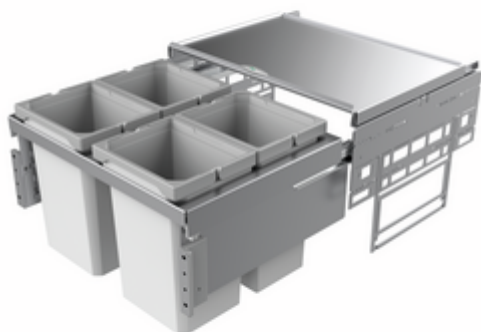

Cox[®] Base 360 S/600-4

Productnummer: 8012316

Configuratie: zonder biologisch deksel, lichtgrijs, H 360 mm

Configuratie-opties

8012316 | zonder biologisch deksel, lichtgrijs, H 360 mm

8012317 | met biologisch deksel, lichtgrijs, H 360 mm

8013316 | zonder biologisch deksel, antraciet, H 360 mm

8013317 | met biologisch deksel, antraciet, H 360 mm

✓ Frontuittreksystemen

✓ volledig uittrekbaar

✓ 40 l

Met uittrekbaar compleet deksel.

— diepte van de geleidingrail 470 mm

— afvalvolume 40 (4 x 10) liter

— techniek: volledig uittrekbaar

— montage: kastwand en frontpaneel

— met softintreksysteem en demping

[meer info...](#)

Technische gegevens

Type artikel	Systeem voor afvalinzameling	Geleiderail diepte	470 mm
Breed	600 mm	Totaal volume	40 l
Kastbreedte	600 mm	Volume/inhoud container 1	10 l
Monteren/bevestigen	kastwand frontpaneel	Volume/inhoud container 2	10 l
Materiaal container	kunststof	Volume/inhoud container 3	10 l
Kleur totale dekking	zilver	Volume/inhoud container 4	10 l
Intrekbare totaalafdekking	Ja	Vorm	hoekig
Omslag	Ja	Zacht sluiten	Ja
Type hoes	Volledig deksel	Kleurengids	zilver
Aantal containers	4	Volume/inhoud container	10/10/10/10
Technologie openen	volledig uittrekbaar	Biologisch deksel	Nee
Type afvalverzamelaar	Frontuittreksystemen	Vergrendelmechanisme	Met demper
CE-markering op het product	Nee		

Accessoires

8011312	Biologisch deksel, Toebehoren, lichtgrijs, voor 4/ 6/ 7/ 10/ 12,5 liter
8012368	Cox Cick-E® 600, Toebehoren, B 600 mm, donkergrijs/chroom mat
8011178	Biologische filter toerustset, Toebehoren, zwart
8013312	Biologisch deksel, Toebehoren, antraciet, voor 4/ 6/ 7/ 10/ 12,5 liter