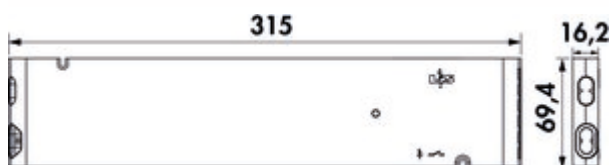

Functionele FW-converter

Productnummer: 7061273

Configuratie: module 2 (draadloos), 60 W, 6-voudige verdeler

Configuratie-opties

- 7061271 | module 2 (draadloos), 30 W, 6-voudige verdeler
- 7061273 | module 2 (draadloos), 60 W, 6-voudige verdeler
- 7061281 | module 3 (Bluetooth + draadloos), 30 W, 6-voudige verdeler
- 7061283 | module 3 (Bluetooth + draadloos), 60 W, 6-voudige verdeler
- 7061286 | module 2 (draadloos), 15 W, 4-voudige verdeler
- 7061287 | module 3 (Bluetooth + draadloos), 15 W, 4-voudige verdeler

[meer info...](#)

Technische gegevens

Type artikel	Converter	Compatibel met LIC-systeem	Ja
Breed	315 mm	Lengte van de toevoerleiding (primair)	2.000 mm
Connectiviteit	draadloos	Verlichtingsvermogen	60 watt
Stroom	60 watt	Uitgangsspanning	voor 12 VDC
Vorm	hoekig	Armatuur sleuven	6