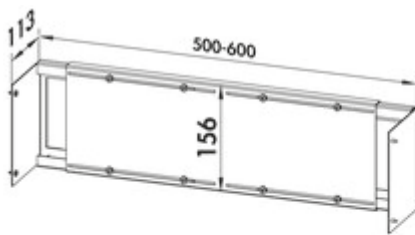

Flex-Frame®

Productnummer: 5031037

Configuratie: voor kastbreedtes 500/600 mm

Configuratie-opties

5031037 | voor kastbreedtes 500/600 mm

5031038 | voor kastbreedtes 800/900/1000 mm

✓ Montageframe

✓ Materiaal: Poedergecoat plaatstaal

Montageframe plaatstaal, wit (RAL 9010), telescopeerbaar.

— voor een keurig montgeniveau in keukenonderkasten

— montagemogelijkheden voor in de handel verkrijgbare hoekventielen (1/2", 3/8") in combinatie met wanschijven/persfittingen voor opbouwcontactdozen, buisklemmen voor HT-buizen, Naber Water Box, etc

— bruikbaar voor kastbreedtes 500/600 of 800/900/1000 mm (16+19 mm corpusdikte)

— hoogwaardige optiek door kras- en slagbestendige poedercoating

— eenvoudige monteerbaarheid door voorafgaande bevestiging van het frame op de gewenste corpusbreedte

Technische gegevens

Type artikel	Montageframe	Monteren/bevestigen	opbouwmontage
Breed	500 - 600 mm	Opmerking	eenvoudige monteerbaarheid door voorafgaande bevestiging van het frame op de gewenste corpusbreedte
Materiaal	Poedergecoat plaatstaal	Verder	voor een keurig montgeniveau in keukenonderkasten montagemogelijkheden voor in de handel verkrijgbare hoekventielen (1/2", 3/8") in combinatie met wanschijven/persfittingen voor opbouwcontactdozen, buisklemmen voor HT-buizen, Naber Water Box, etc
Kastbreedte	500/600 mm	Eigenschappen	Krasbestendig slagbestendig