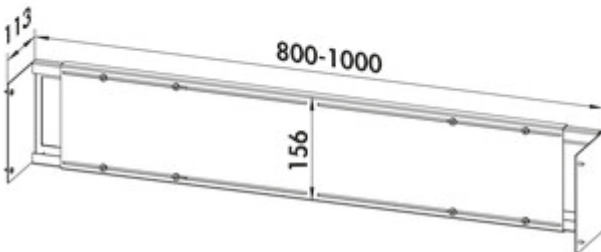

Flex-Frame®

Productnummer: 5031037

Configuratie: voor kastbreedtes 500/600 mm

Configuratie-opties

5031037 | voor kastbreedtes 500/600 mm

5031038 | voor kastbreedtes 800/900/1000 mm

✓ Montageframe

✓ Materiaal: Poedergecoat plaatstaal

Montageframe plaatstaal, wit (RAL 9010), telescopeerbaar.

— voor een keurig montgeniveau in keukenonderkasten

— montagemogelijkheden voor in de handel verkrijgbare hoekventielen (1/2", 3/8") in combinatie met wanschijven/persfittingen voor opbouwcontactdozen, buisklemmen voor HT-buizen, Naber Water Box, etc

— bruikbaar voor kastbreedtes 500/600 of 800/900/1000 mm (16+19 mm corpusdikte)

— hoogwaardige optiek door kras- en slagbestendige poedercoating

— eenvoudige monteerbaarheid door voorafgaande bevestiging van het frame op de gewenste corpusbreedte

Technische gegevens

Type artikel	Montageframe	Monteren/bevestigen	opbouwmontage
Breed	500 - 600 mm	Opmerking	eenvoudige monteerbaarheid door voorafgaande bevestiging van het frame op de gewenste corpusbreedte
Materiaal	Poedergecoat plaatstaal	Verder	voor een keurig montgeniveau in keukenonderkasten montagemogelijkheden voor in de handel verkrijgbare hoekventielen (1/2", 3/8") in combinatie met wanschijven/persfittingen voor opbouwcontactdozen, buisklemmen voor HT-buizen, Naber Water Box, etc
Kastbreedte	500/600 mm	Eigenschappen	Krasbestendig slagbestendig