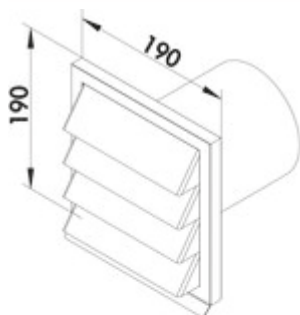

E-Jal 125 buitenjaloerie

Productnummer: 4022011
 Configuratie: Ø 125 mm, RVS

Configuratie-opties
 4022011 | Ø 125 mm, RVS

- ✓ Buitenjaloerie
 - ✓ montage in de wand
 - ✓ Insteeksysteem voor verlijming achteraf
- 190 x 190 mm, met terugslagklep voor aansluiting aan ronde buis.
 — aansluitdiepte 140 mm

[meer info...](#)

Technische gegevens

Type artikel	Buitenjaloerie	Ondersteuningsdiepte	140 mm
Breed	190 mm	Diameter aansluiting	125 mm
Materiaal	roestvrij staal	Blinde versie	terugslagklep
Monteren/bevestigen	montage in de wand Insteeksysteem voor verlijming achteraf	Systeemdimensie	125
Certificering	roestvrij	Uitgangsaandrijving	rond
Vorm	hoekig	Ventilatiesysteem	COMPAIR flow 125