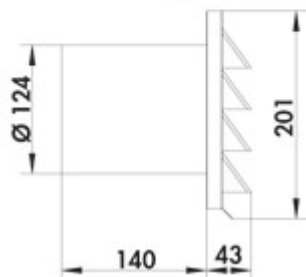

E-Jal 125 buitenjaloerie

Productnummer: 4022011
 Configuratie: Ø 125 mm, RVS

Configuratie-opties
 4022011 | Ø 125 mm, RVS

- ✓ Buitenjaloerie
 - ✓ montage in de wand
 - ✓ Insteeksysteem voor verlijming achteraf
- 190 x 190 mm, met terugslagklep voor aansluiting aan ronde buis.
 — aansluitdiepte 140 mm

[meer info...](#)

Technische gegevens

Type artikel	Buitenjaloerie	Ondersteuningsdiepte	140 mm
Breed	190 mm	Diameter aansluiting	125 mm
Materiaal	roestvrij staal	Blinde versie	terugslagklep
Monteren/bevestigen	montage in de wand Insteeksysteem voor verlijming achteraf	Systeemdimensie	125
Certificering	roestvrij	Uitgangsaandrijving	rond
Vorm	hoekig	Ventilatiesysteem	COMPAIR flow 125