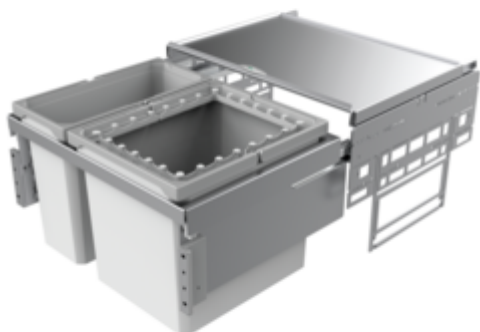

Cox® Base 360 R/600-2

Productnummer: 8012406
 Configuratie: lichtgrijs, H 360 mm

Configuratie-opties

8012406 | lichtgrijs, H 360 mm
 8013406 | antraciet, H 360 mm

- ✓ Frontuittreksystemen
- ✓ volledig uittrekbaar
- ✓ 45 l

Met uittrekbaar compleet deksel.

- diepte van de geleidingrail 470 mm
- afvalvolume 45 (1 x 29/1 x 16) liter
- techniek: volledig uittrekbaar
- montage: kastwand en frontpaneel
- **incl. opzetframe voor zakbevestiging**
- **met softintreksysteem en demping**

[meer info...](#)

Technische gegevens

| | | | |
|----------------------------|------------------------------|---------------------------|----------------------|
| Type artikel | Systeem voor afvalinzameling | Type afvalverzamelaar | Frontuittreksystemen |
| Hoogte | 360 mm | Geleiderail diepte | 470 mm |
| Breed | 600 mm | Totaal volume | 45 l |
| Kastbreedte | 600 mm | Volume/inhoud container 1 | 29 l |
| Monteren/bevestigen | kastwand frontpaneel | Volume/inhoud container 2 | 16 l |
| Materiaal container | kunststof | Vorm | hoekig |
| Kleur totale dekking | zilver | Zacht sluiten | Ja |
| Intrekbare totaalafdekking | Ja | Kleurengids | zilver |
| Omslag | Ja | Kleur frame | zilver |
| Type hoes | Volledig deksel | Volume/inhoud container | 29/16 |
| Aantal containers | 2 | Vergrendelmechanisme | Met demper |
| Technologie openen | volledig uittrekbaar | | |

Onderdelen

| | |
|---------|---|
| 8012335 | Cox® systeembakje, Enkele emmer, lichtgrijs, 29 liter |
| 8012321 | Cox® systeembakje, Enkele emmer, lichtgrijs, 16 liter |
| 8010146 | Volledig deksel, Toebehoren, zilver |
| 8012337 | Opzetframe, Toebehoren, lichtgrijs, voor 18/ 29/ 39 liter |