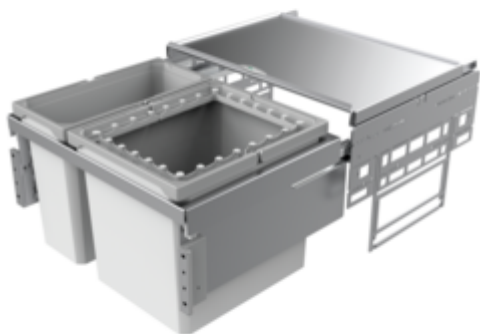

## Cox<sup>®</sup> Base 360 R/600-2

Productnummer: 8012406  
Configuratie: lichtgrijs, H 360 mm

### Configuratie-opties

8012406 | lichtgrijs, H 360 mm  
8013406 | antraciet, H 360 mm

- ✓ Frontuittreksystemen
- ✓ volledig uittrekbaar
- ✓ 45 l

Met uittrekbaar compleet deksel.  
— diepte van de geleidingrail 470 mm  
— afvalvolume 45 (1 x 29/1 x 16) liter  
— techniek: volledig uittrekbaar  
— montage: kastwand en frontpaneel  
— incl. opzetframe voor zakbevestiging  
— met softintreksysteem en demping

### Technische gegevens

Type artikel	Systeem voor afvalinzameling	Type afvalverzamelaar	Frontuittreksystemen
Breed	600 mm	Geleiderail diepte	470 mm
Kastbreedte	600 mm	Totaal volume	45 l
Monteren/bevestigen	kastwand frontpaneel	Volume/inhoud container 1	29 l
Materiaal container	kunststof	Volume/inhoud container 2	16 l
Kleur totale dekking	zilver	Vorm	hoekig
Intrekbare totaalafdekking	Ja	Zacht sluiten	Ja
Omslag	Ja	Kleurengids	zilver
Type hoes	Volledig deksel	Kleur frame	zilver
Aantal containers	2	Volume/inhoud container	29/16
Technologie openen	volledig uittrekbaar	Vergrendelmechanisme	Met demper

### Accessoires

8012368	Cox Cick-E <sup>®</sup> 600, Toebehoren, B 600 mm, donkergrijs/chroom mat
8012367	Cox Cick <sup>®</sup> , Toebehoren, donkergrijs/chroom mat

**Onderdelen**

8012335	Cox® systeembakje, Enkele emmer, lichtgrijs, 29 liter
8012321	Cox® systeembakje, Enkele emmer, lichtgrijs, 16 liter
8010146	Volledig deksel, Toebehoren, zilver
8012337	Opzetframe, Toebehoren, lichtgrijs, voor 18/ 29/ 39 liter