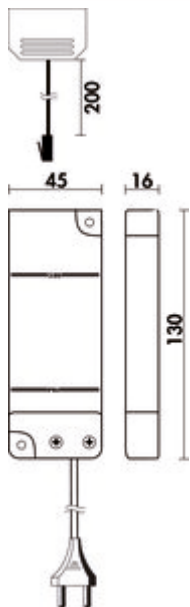

## LED Konverter 12

Produktnummer: 7061025

Konfiguration: grau

### Konfigurationsoptionen

7061025 | grau

- ✓ 15 Watt
- ✓ Leuchten-Steckplätze: 6
- ✓ 2.000 mm
- 15 Watt, 12 VDC
- mit 6-fach Verteiler
- 2000 mm Netzanschlussleitung
- Anschlusswerte (Watt) der einzelnen Leuchten beachten

### Technische Daten

Artikeltyp	Konverter	Leuchtmittel austauschbar	Nein
Hinweis	Anschlusswerte (Watt) der einzelnen Leuchten beachten	Trafo / Konverter erforderlich	Ja
Leistung	15 Watt	Länge der Zuleitung (primär)	2.000 mm
Form	eckig	Leuchten-Steckplätze	6
Leuchtmitteltyp	LED		