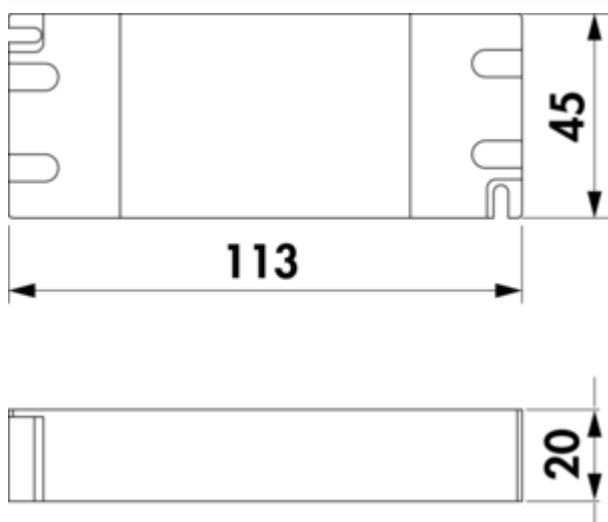

LED Konverter 15 ST

Produktnummer: 7062210

Konfiguration: grau

Konfigurationsoptionen

7062210 | grau

- ✓ 15 Watt
- ✓ Leuchten-Steckplätze: 6
- ✓ 2.000 mm
- 15 Watt, 12 VDC
- mit 6-fach Verteiler
- 2000 mm Netzanschlussleitung
- Anschlusswerte (Watt) der einzelnen Leuchten beachten

[weitere Infos...](#)

Technische Daten

Artikeltyp	Konverter	Form	eckig
Höhe	20 mm	Leuchtmittel austauschbar	Nein
Breite	113 mm	Trafo / Konverter erforderlich	Ja
Hinweis	Anschlusswerte (Watt) der einzelnen Leuchten beachten	Länge der Zuleitung (primär)	2.000 mm
Leistung	15 Watt	Leuchten-Steckplätze	6