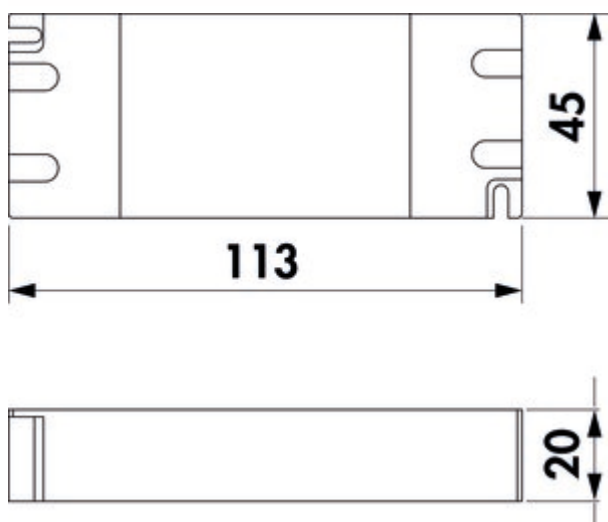

## LED Konverter 15 ST

Produktnummer: 7062210

Konfiguration: grau

### Konfigurationsoptionen

7062210 | grau

- ✓ 15 Watt
- ✓ Leuchten-Steckplätze: 6
- ✓ 2.000 mm
- 15 Watt, 12 VDC
- mit 6-fach Verteiler
- 2000 mm Netzanschlussleitung
- Anschlusswerte (Watt) der einzelnen Leuchten beachten

### Technische Daten

Artikeltyp	Konverter	Leuchtmittel austauschbar	Nein
Breite	113 mm	Trafo / Konverter erforderlich	Ja
Hinweis	Anschlusswerte (Watt) der einzelnen Leuchten beachten	Länge der Zuleitung (primär)	2.000 mm
Leistung	15 Watt	Leuchten-Steckplätze	6
Form	eckig		