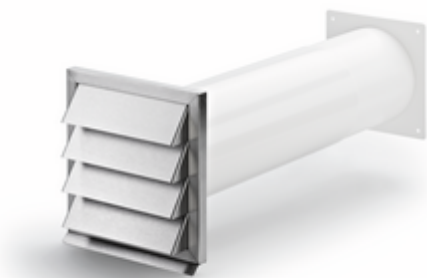

Klima-E 125 Mauerkasten

Produktnummer: 4022013
Konfiguration: weiß, Edelstahl

Konfigurationsoptionen

4022013 | weiß, Edelstahl

✓ Mauerkasten

Teleskoprohr und Edelstahl-Außenjalousie, mit Rückstauklappe.

- Schlauch-/Rohrstutzen-Ø 125 mm
- Stutzentiefe 24 mm
- Einbautiefe 420–620 mm, kürzbar bis 175 mm
- Wanddurchbruch-Ø ca. 132 mm

[weitere Infos...](#)

Technische Daten

Artikeltyp	Mauerkasten	Kürzbarkeit	kürzbar auf 175 mm
Material	Edelstahl	Stutzentiefe	24 mm
Zertifizierung	Rostfrei	Ausführung Mauerkasten	Teleskoprohr und Edelstahl-Außenjalousie, mit Rückstauklappe
Eigenschaften	kürzbar	Rohrstutzenmaß	Schlauch-/Rohrstutzen-Ø 125 mm
Form	eckig	Systemmaß	125
Einbautiefe	420–620 mm	Anschlussform	eckig
Außendurchmesser	125 mm	Lüftungssystem	COMPAIR flow 125