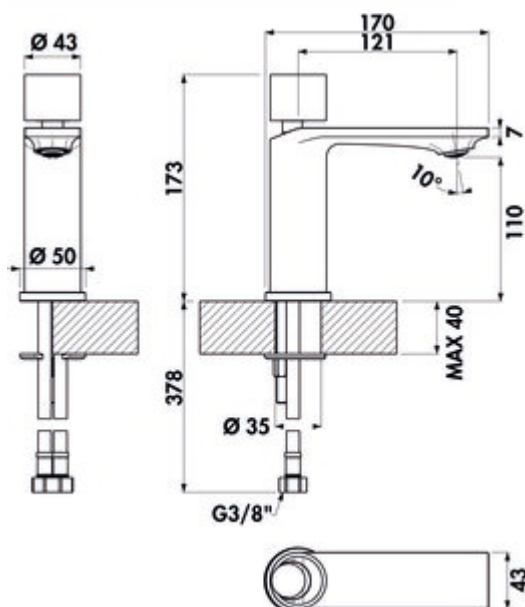

LINEA Glam Leva Bad

Productnummer: 5011297
Configuratie: chroom, hoogdruk

Configuratie-opties

5011297 | chroom, hoogdruk
5011298 | zwart mat, hoogdruk

- ✓ Wastafelkraan
- ✓ hoogdruk

Eengreepsmengkraan. Met keramisch binnenwerk. Met afloopgarnituur Klick-Komfort (zonder overloop).

— boor \varnothing 35 mm

BELGAQUA

[meer info...](#)

Technische gegevens

Type artikel	Wastafelkraan	Breed	50 mm
Merk	LINEA	Materiaal	messing
Aantal handgrepen	1	Garnitur	Met afloopgarnituur Klick-Komfort (zonder overloop)
Totale installatiehoogte	173 mm	Werkbladdikte	40 mm
Bereik	121 mm	Aantal kraangaten	1
Afvoerhoogte	110 mm	Patroongrootte	25 mm
Boordiameter	35 mm	Hellingshoek van beluchter	10 °
positie hendel	boven	Debiet bij 3 bar (koud)	11,58 l/min
Patroon met keramische afdichtingsschijven	Ja	Type aansluiting	G 3/8" F
Type fitting	Eengreepsmengkraan	Aansluitgrootte	DN 15
Bedrijfsdruk	hoogdruk	Verbindingslangen	450 mm