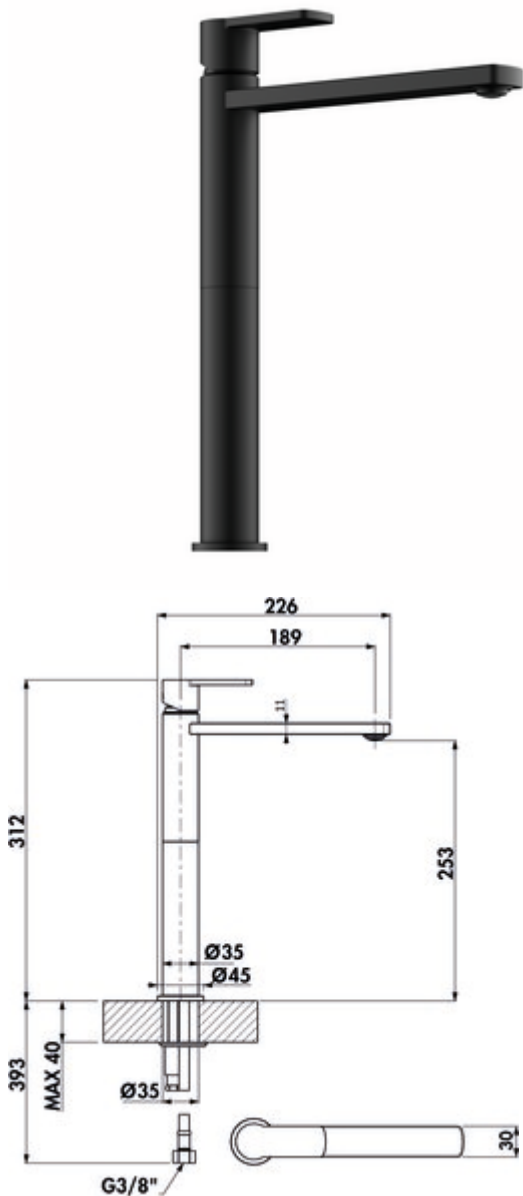

LINEA Glam 2 Bad

Produktnummer: 5011288
 Konfiguration: schwarz matt, Hochdruck

Konfigurationsoptionen

5011287 | chrom, Hochdruck
 5011288 | schwarz matt, Hochdruck

- ✓ Waschtischarmatur
- ✓ Hochdruck

Einhebelmischer. Mit Keramikkartusche. Besonders geeignet für den Einsatz mit Aufsatzwaschbecken.

- ohne Ablaufgarnitur
- Bohr-Ø 35 mm

[weitere Infos...](#)

Technische Daten

Artikeltyp	Waschtischarmatur	Breite	45 mm
Marke	LINEA	Material	Messing
Anzahl Griffe	1	Oberfläche/Beschichtung	pulverbeschichtet
Aufbauhöhe gesamt	312 mm	Garnitur	ohne Ablaufgarnitur
Ausladung	189 mm	Arbeitsplattenstärke	40 mm
Auslaufhöhe	253 mm	Hahnlochanzahl	1
Bedienungsart	Hebel	Kartuschengröße	25 mm
Bohrdurchmesser	35 mm	Durchflussmenge bei 3 bar (kalt)	9,37 l/min
Griffposition	oben	Anschlussart	G 3/8" F
Kartusche mit keramischen Dichtscheiben	Ja	Anschlussgröße	DN 15
Armaturenart	Einhebelmischer	Anschlusschläuche	600 mm
Betriebsdruck	Hochdruck	geeignet für	Besonders geeignet für den Einsatz mit Aufsatzwaschbecken