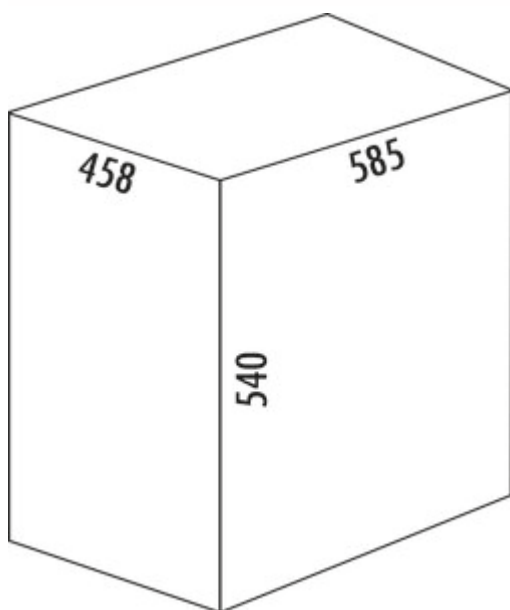

## WESCO® Multi Collector 3

Productnummer: 8012106

Configuratie: zwart mat

### Configuratie-opties

8012106 | zwart mat  
 8012108 | grafiet mat  
 8012109 | cool grey mat  
 8012110 | zandmat

- ✓ Vrijstaande containers
- ✓ voetstapmechanisme
- ✓ 49 l
  - afvalvolume 49 (1 x 25/2 x 12) liter
  - corpus en deksel van gepoedercoate stalen plaat
  - emmer kunststof
  - pedaal metaal/kunststof

### Technische gegevens

Type artikel	Vrijstaande containers	Volume/inhoud container 3	12 l
Merk	WESCO®	Hoogte inzetstuk	460 mm
Breed	585 mm	Breed gebruik	250 mm
Materiaal Deckel	Poedergecoat plaatstaal	Materiaal inzetstuk	kunststof
Omslag	Ja	Volume/inhoud container	25/12/12
Aantal containers	3	Afmetingen afvalbak (Wesco.de)	540 x 585
Technologie openen	voetstapmechanisme	Vergrendelmechanisme	Met demper
Type afvalverzamelaar	Vrijstaande containers	Material Korpus	Poedergecoat plaatstaal
Totaal volume	49 l	Materiaal voetstappen	metaal/kunststof
Volume/inhoud container 1	25 l	Oud Wesco artikelnr.	171631-73
Volume/inhoud container 2	12 l		