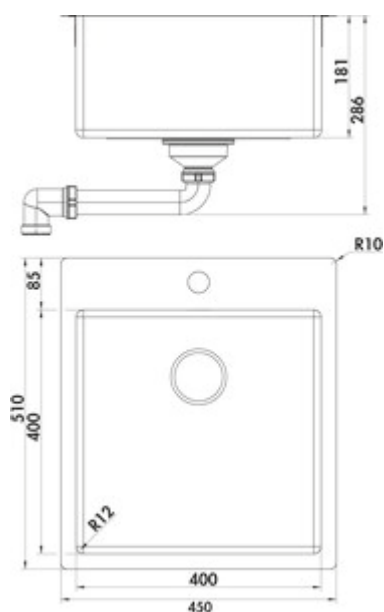

### Configuratie-opties

1013145 | roestvrij staal  
1041147 | set (bekken en kraan Arco 1)

- ✓ Inbouw-spoelunit
- ✓ Vlakbouw spoelunit
- ✓ Af- en overloopgarnituur

Inbouw-spoelunit. Enkel bekken. 3½" af- en overloopgarnituur.

Vlakke rand: ook geschikt voor vlakbouw

— geschikt voor werkbladdiktes van 10 mm tot 40 mm

— uitsaagafmeting ca. 435 x 495 mm (inbouw-spoelunit)

[meer info...](#)

### Technische gegevens

Type artikel	spoelunit	Minimale dikte werkbladmateriaal	10 mm
Garantie	2 jaar Naber-garantie (behalve op slijtageonderdelen), de algemene garantievoorwaarden van Naber GmbH zijn van toepassing.	Aantal kraangaten	1
Breed	450 mm	Armatuur bank	Ja
Materiaal	roestvrij staal	Aantal gaten	1
Installatievariant	Inbouw-spoelunit Vlakbouw spoelunit	Let op fittingboring	voorgeboord
Breedte hoofdspoelbak	450 mm	Aantal bekkens	1 Hoofdbekken
Hoogte hoofdspoelbak	286 mm	Aantal overstroompunten	1
Diepte hoofdspoelbak	510 mm	Ventilart	3½" zeefkorfventiel
Uitgesneden afmeting	ca. 435 x 495 mm (inbouw-spoelunit)	Overloop	met overloop
Spoelstraal (R)	10	Garnitur	Af- en overloopgarnituur
Maximale dikte werkbladmateriaal	40 mm	Kastbreedte	500 mm