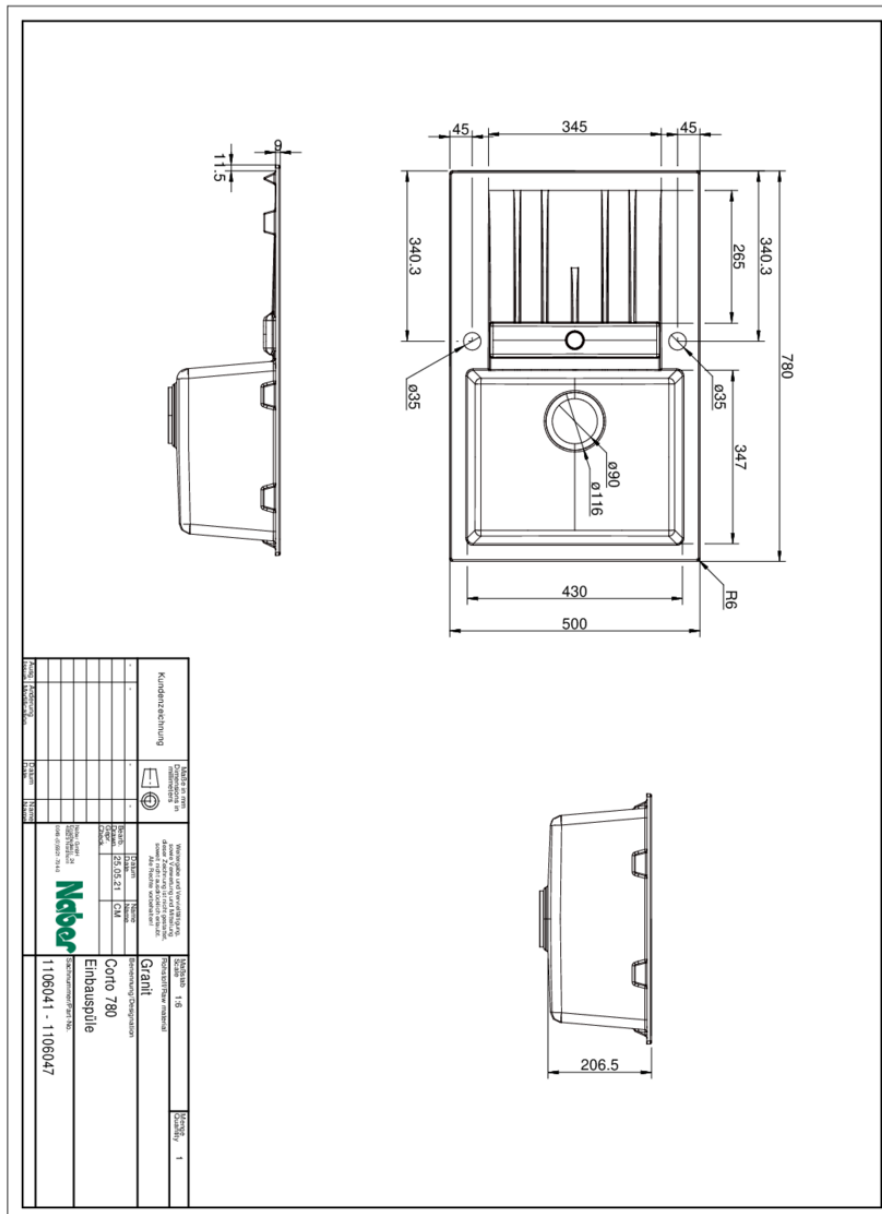

Corto 780 – set

Productnummer: 1041005

Configuratie: graniet nero, set, incl. Drive 1S, roestvrij staalkleurig/zwart

Configuratie-opties

1041005 | graniet nero, set, incl. Drive 1S, roestvrij staalkleurig/zwart

- aan beide zijden voorgeboord.
- geschikt voor werkbladdikten van 22 mm tot 44 mm
- uitzaagafmeting ca. 760 x 480 mm
- gekeurd conform EU standaard BS EN 13310:2015
- ook bruikbaar in combinatie met warmwaterkranen (+/-100 °C)

Eengreepsmengkraan. **Met zwenkbare uitloop**, zijdelingse hendel en keramisch binnenwerk.

- zwenkbereik 360°
- boor Ø 35 mm

[meer info...](#)

Technische gegevens

Type artikel	Spoelunit	Armatuur bank	Ja
Breed	780 mm	Aantal gaten	2
Materiaal	Composiet	Indeling bekken	Reversibel
Installatievariant	Inbouw-spoelunit	Aantal bekkens	1 Hoofdbekken
Breedte hoofdspoelbak	345 mm	Aantal overstroompunten	1
Hoogte hoofdspoelbak	200 mm	Afdruiprek	Met geribbeld afvoervlak
Diepte hoofdspoelbak	430 mm	Ventilart	3½" zeefkorfventiel
Uitgesneden afmeting	ca. 760 x 480 mm	Overloop	Overloop in de afvoer
Spoelstraal (R)	6	Garnitur	Excentrische set, verchroomd
Maximale dikte werkbladmateriaal	44 mm	Kastbreedte	500 mm
Minimale dikte werkbladmateriaal	22 mm	Garneer activering	Verchroomd roterend excentriek
Aantal kraangaten	1		

Maatschets (PDF)

Afmetingen installatie (PDF)