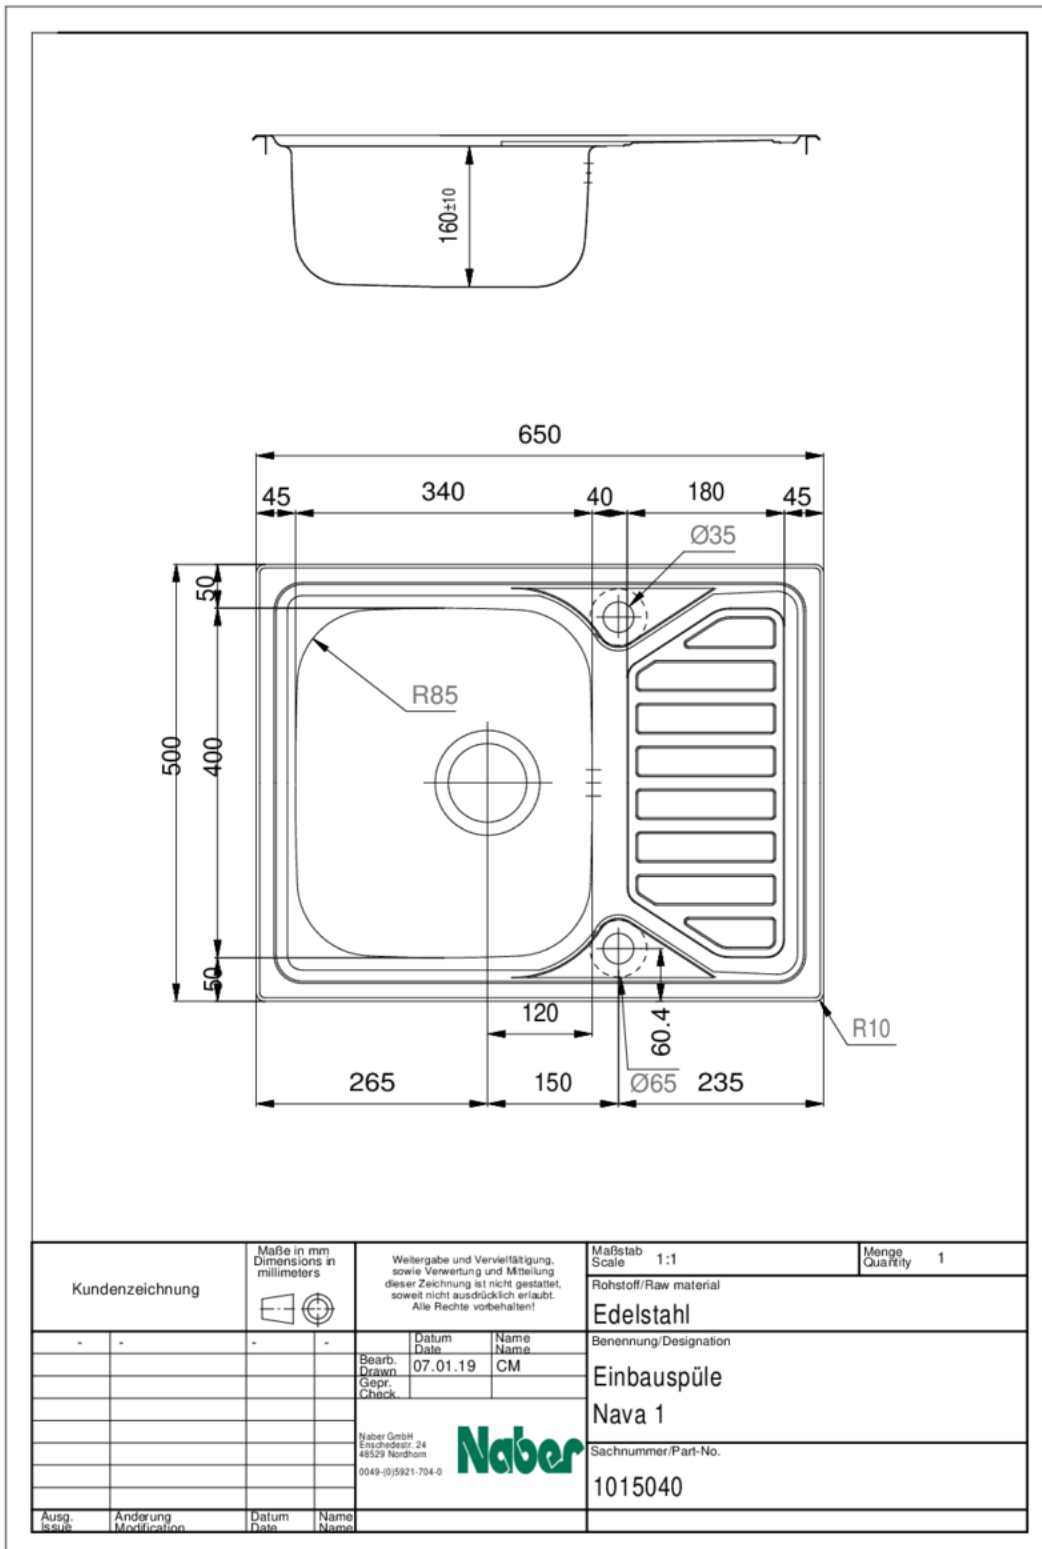

Croquis coté (PDF)