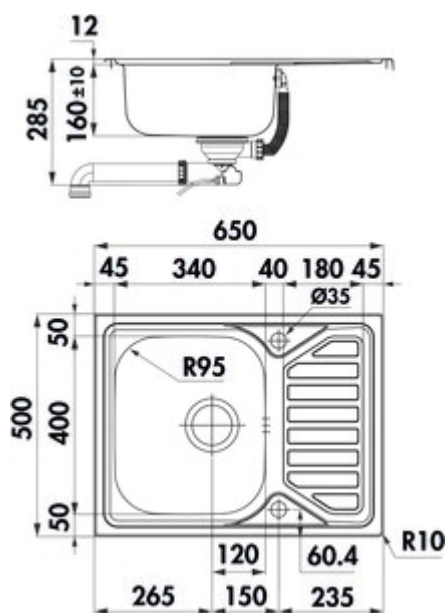

### Options de configuration

1015040 | acier inox

1041064 | lot (bac et robinetterie Drive 1)

- ✓ Evier encastrable
- ✓ Garniture excentrique
- ✓ soupape à tamis 3½"

Évier encastrable. Avec surface d'égouttement, réversible. Soupape à tamis 3½", robinetterie à excentrique rotatif.

— adapté pour plans de travail d'une épaisseur de 17 mm à 40 mm

— dimensions de découpe env. 630 x 480 mm

[plus d'infos...](#)

### Fiche technique

Type d'article	Evier	Débordement	Trop-plein dans le bassin principal
Garantie	Garantie Naber de 2 ans (hors pièces d'usure), les conditions générales de garantie de la société Naber GmbH s'appliquent.	Excentrique	Garniture excentrique
Largeur	650 mm	Largeur de l'armoire	450 mm
Matériau	acier inox	Dimension de découpe	env. 630 x 480 mm
Ventilart	soupape à tamis 3½"		

### Accessoires

1015013 Plaque à découper en verre, noir, 485 x 300 mm