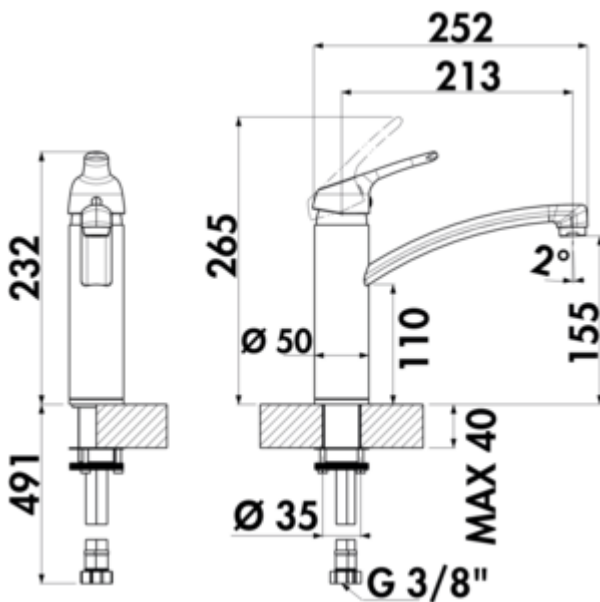

LINEA Fuoco 1

Produktnummer: 5011320
Konfiguration: chrom, Hochdruck

Konfigurationsoptionen

- 5011320 | chrom, Hochdruck
- 5011321 | chrom, Niederdruck
- 5011322 | edelstahlfinish, Hochdruck
- 5011323 | edelstahlfinish, Niederdruck
- 5011326 | schwarz matt, Hochdruck
- 5011327 | schwarz matt, Niederdruck

- ✓ Spültischarmatur
- ✓ Hochdruck
- ✓ mit schwenkbarem Auslauf

Einhebelmischer. Mit schwenkbarem Auslauf, Laminarstrahlregler und Keramikkartusche.

- Schwenkbereich 360°
- Bohr-Ø 35 mm
- entspricht der deutschen und europäischen Trinkwasserverordnung/-richtlinie

BELGAQUA

[weitere Infos...](#)

Technische Daten

Artikeltyp	Spültischarmatur	Kartusche mit keramischen Dichtscheiben	Ja
Marke	LINEA	Schwenkbereich Auslauf	360°
Höhe	232 mm	Armaturenart	Einhebelmischer
Breite	50 mm	Betriebsdruck	Hochdruck
Anzahl Griffe	1	Material	Messing
Aufbauhöhe gesamt	232 mm	Arbeitsplattenstärke	40 mm
Ausladung	213 mm	Hahnlochanzahl	1
Auslauf	mit schwenkbarem Auslauf	Kartuschengröße	35 mm
Auslaufhöhe	155 mm	Neigungswinkel Strahlregler	2 °
Bedienungsart	Hebel	Anschlussart	G 3/8" F
Bohrdurchmesser	35 mm	Anschlussgröße	DN 15
Griffposition	oben	Anschlusschläuche	600 mm