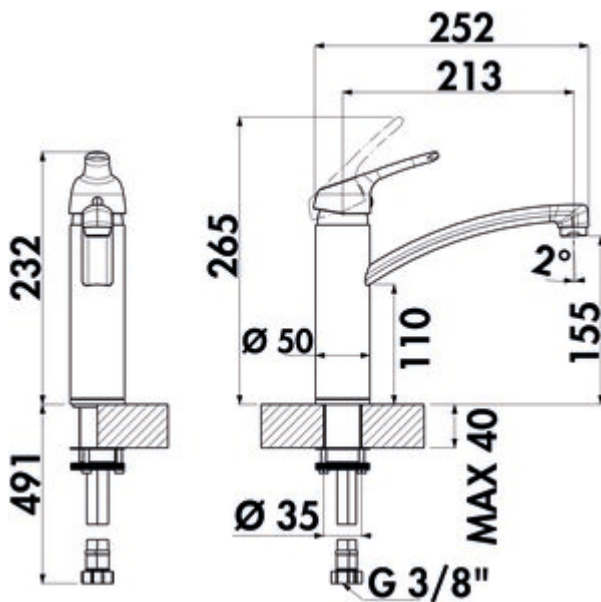

## LINEA Fuoco 1

Produktnummer: 5011320  
Konfiguration: chrom, Hochdruck

- ✓ Spültischarmatur
- ✓ Hochdruck
- ✓ mit schwenkbarem Auslauf

Einhebelmischer. Mit schwenkbarem Auslauf, Laminarstrahlregler und Keramikkartusche.

- Schwenkbereich 360°
- Bohr-Ø 35 mm
- entspricht der deutschen und europäischen Trinkwasserverordnung/-richtlinie

### Technische Daten

Artikeltyp	Spültischarmatur	Armaturenart	Einhebelmischer
Marke	LINEA	Betriebsdruck	Hochdruck
Anzahl Griffe	1	Breite	50 mm
Aufbauhöhe gesamt	232 mm	Material	Messing
Ausladung	213 mm	Arbeitsplattenstärke	40 mm
Auslauf	mit schwenkbarem Auslauf	Hahnlochanzahl	1
Auslaufhöhe	155 mm	Kartuschengröße	35 mm
Bedienungsart	Hebel	federgeführte Schlauchbrause	Nein
Bohrdurchmesser	35 mm	Neigungswinkel Strahlregler	2 °
Griffposition	oben	Anschlussart	G 3/8" F
Kartusche mit keramischen Dichtscheiben	Ja	Anschlussgröße	DN 15
Schwenkbereich Auslauf	360°	Anschlusschläuche	600 mm