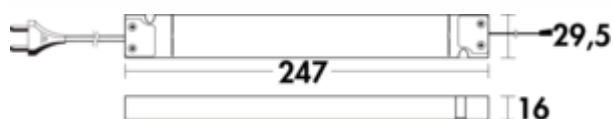

## LED Konverter 30

Produktnummer: 7061026

Konfiguration: grau

### Konfigurationsoptionen

7061026 | grau

- ✓ 30 Watt
- ✓ Leuchten-Steckplätze: 6
- ✓ 2.000 mm
- 30 Watt, 12 VDC
- mit 6-fach Verteiler
- 2000 mm Netzanschlussleitung
- Anschlusswerte (Watt) der einzelnen Leuchten beachten

### Technische Daten

Artikeltyp	Konverter	Leistung	30 Watt
Höhe	16 mm	Form	eckig
Breite	247 mm	Länge der Zuleitung (primär)	2.000 mm
Hinweis	Anschlusswerte (Watt) der einzelnen Leuchten beachten	Leuchten-Steckplätze	6