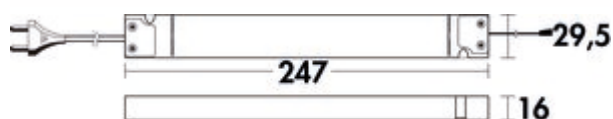

LED Konverter 30

Produktnummer: 7061026

Konfiguration: grau

Konfigurationsoptionen

7061026 | grau

- ✓ 30 Watt
- ✓ Leuchten-Steckplätze: 6
- ✓ 2.000 mm
- 30 Watt, 12 VDC
- mit 6-fach Verteiler
- 2000 mm Netzanschlussleitung
- Anschlusswerte (Watt) der einzelnen Leuchten beachten

[weitere Infos...](#)

Technische Daten

Artikeltyp	Konverter	Leistung	30 Watt
Höhe	16 mm	Form	eckig
Breite	247 mm	Länge der Zuleitung (primär)	2.000 mm
Hinweis	Anschlusswerte (Watt) der einzelnen Leuchten beachten	Leuchten-Steckplätze	6