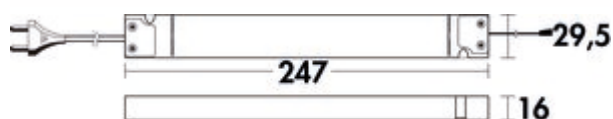

LED Konverter 30

Produktnummer: 7061026

Konfiguration: grau

Konfigurationsoptionen

7061026 | grau

- ✓ 30 Watt
- ✓ Leuchten-Steckplätze: 6
- ✓ 2.000 mm
- 30 Watt, 12 VDC
- mit 6-fach Verteiler
- 2000 mm Netzanschlussleitung
- Anschlusswerte (Watt) der einzelnen Leuchten beachten

[weitere Infos...](#)

Technische Daten

Artikeltyp	Konverter	Form	eckig
Breite	247 mm	Länge der Zuleitung (primär)	2.000 mm
Hinweis	Anschlusswerte (Watt) der einzelnen Leuchten beachten	Leuchten-Steckplätze	6
Leistung	30 Watt		