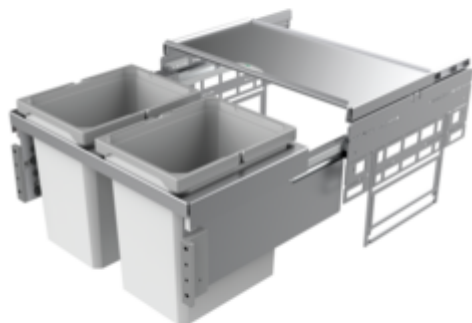

Cox® Base 360 K/600-2

Numéro de produit: 8012402

Configuration: sans couvercle bio, gris clair, H 360 mm

Options de configuration

8012402 | sans couvercle bio, gris clair, H 360 mm

8012403 | avec couvercle bio, gris clair, H 360 mm

8013402 | sans couvercle bio, anthracite, H 360 mm

8013403 | avec couvercle bio, anthracite, H 360 mm

- ✓ Système de tiroirs à casseroles
- ✓ extraction totale
- ✓ 31 l

Avec couvercle complet extractible.

- profondeur du rail de guidage 470 mm
- capacité 31 (2 x 15,5) litres
- technique: sortie totale
- montage: paroi de l'armoire et bandeau frontal
- avec entrée soft et amortissement
- profondeur d'encastrement 320 mm

[plus d'infos...](#)

Fiche technique

Type d'article	Système de collecte des déchets	Profondeur du rail de guidage	470 mm
Largeur	600 mm	Volume total	31 l
Montage/fixation	sur la paroi du meuble bandeau de la façade	Volume/contenu du récipient 1	15,5 l
Matériau du récipient	plastique	Volume/contenu du récipient 2	15,5 l
Couleur du couvercle	argenté	Forme	angulaire
Couvercle total extractible	Oui	Retrait immédiat	Oui
Couvercle	Oui	Couleur Guide	argenté
Type de couvercle(s)	Couvercle complet	Couleur du cadre	gris
Nombre de récipients	2	Volume/contenu du récipient	15,5/15,5
Technique d'ouverture	extraction totale	Couvercle bio tailles de seuil	15,5 l
Type de construction Collecteur de déchets	Système de tiroirs à casseroles	Profondeur d'encastrement	320 mm
Marquage CE sur le produit	Non	Couvercle bio	Non
Largeur de l'armoire	600 mm	Mécanisme de fermeture	Avec amortisseur