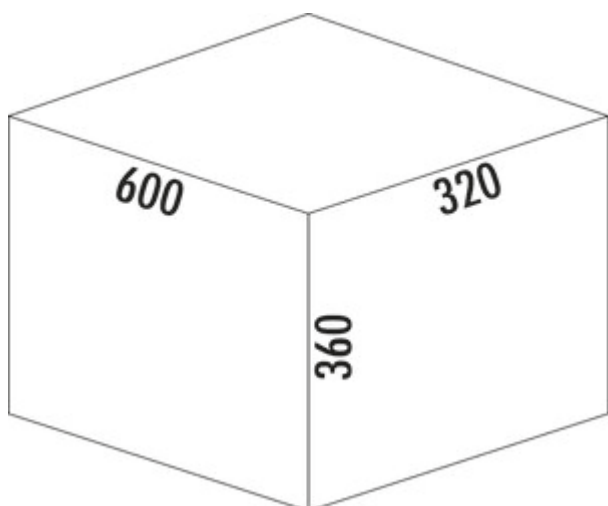

Cox® Base 360 K/600-2

Numéro de produit: 8012402

Configuration: sans couvercle bio, gris clair, H 360 mm

Options de configuration

8012402 | sans couvercle bio, gris clair, H 360 mm

8012403 | avec couvercle bio, gris clair, H 360 mm

8013402 | sans couvercle bio, anthracite, H 360 mm

8013403 | avec couvercle bio, anthracite, H 360 mm

- ✓ Système de tiroirs à casseroles
- ✓ extraction totale
- ✓ 31 l

Avec couvercle complet extractible.

[plus d'infos...](#)

Fiche technique

Type d'article	Système de collecte des déchets	Profondeur du rail de guidage	470 mm
Largeur	600 mm	Volume total	31 l
Montage/fixation	sur la paroi du meuble bandeau de la façade	Volume/contenu du récipient 1	15,5 l
Matériau du récipient	plastique	Volume/contenu du récipient 2	15,5 l
Couleur du couvercle	argenté	Forme	angulaire
Couvercle total extractible	Oui	Retrait immédiat	Oui
Couvercle	Oui	Couleur Guide	argenté
Type de couvercle(s)	Couvercle complet	Couleur du cadre	gris
Nombre de récipients	2	Volume/contenu du récipient	15,5/15,5
Technique d'ouverture	extraction totale	Couvercle bio tailles de seuil	15,5 l
Type de construction Collecteur de déchets	Système de tiroirs à casseroles	Profondeur d'encastrement	320 mm
Marquage CE sur le produit	Non	Couvercle bio	Non
Largeur de l'armoire	600 mm	Mécanisme de fermeture	Avec amortisseur