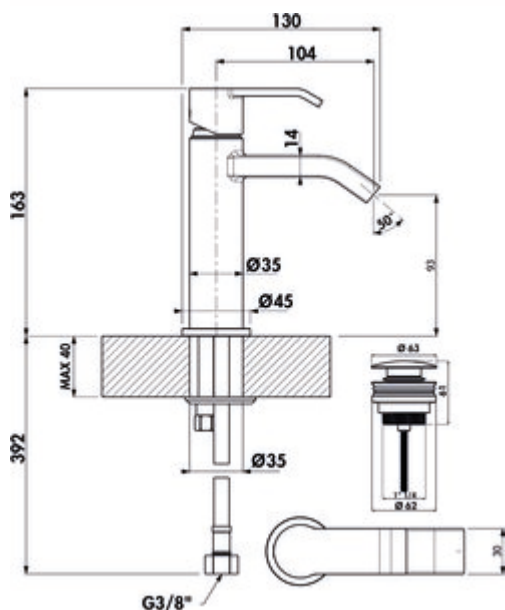

## LINEA Stile 1 Bad

Produktnummer: 5011290  
 Konfiguration: schwarz matt, Hochdruck

### Konfigurationsoptionen

5011289 | chrom, Hochdruck  
 5011290 | schwarz matt, Hochdruck

- ✓ Waschtischarmatur
- ✓ Hochdruck

Einhebelmischer. Mit Keramikkartusche. Mit Ablaufgarnitur Klick-Komfort (ohne Überlauf).

— Bohr-Ø 35 mm

[weitere Infos...](#)

### Technische Daten

Artikeltyp	Waschtischarmatur	Breite	45 mm
Marke	LINEA	Material	Messing
Anzahl Griffe	1	Oberfläche/Beschichtung	pulverbeschichtet
Aufbauhöhe gesamt	163 mm	Garnitur	Mit Ablaufgarnitur Klick-Komfort (ohne Überlauf)
Ausladung	104 mm	Arbeitsplattenstärke	40 mm
Auslaufhöhe	93 mm	Hahnlochanzahl	1
Bedienungsart	Hebel	Kartuschengröße	25 mm
Bohrdurchmesser	35 mm	Neigungswinkel Strahlregler	50 °
Griffposition	oben	Anschlussart	G 3/8" F
Kartusche mit keramischen Dichtscheiben	Ja	Anschlussgröße	DN 15
Armaturenart	Einhebelmischer	Anschlusschläuche	450 mm
Betriebsdruck	Hochdruck		