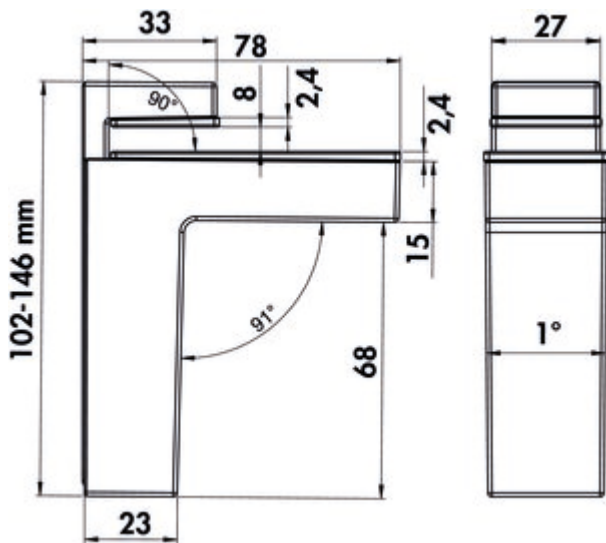

Prior

Produktnummer: 3021035
 Konfiguration: schwarz matt

Konfigurationsoptionen

3021032 | edelstahlfarbig
 3021035 | schwarz matt

✓ **Tablarträger**

Tablarträger.

- für Plattenstärke von 8–50 mm
- Tragkraft ca. 8 kg/Träger bei einer Tiefe von 320 mm
- Länge Halter 78 mm
- lieferbar nur in VE von 2 Stück

[weitere Infos...](#)

Technische Daten

Artikeltyp	Tablarträger	Tragkraft	Tragkraft ca. 8 kg/Träger bei einer Tiefe von 320 mm
Montage/Befestigung	Wandmontage	Geeignete Plattenstärke	8–50 mm
Hinweis	lieferbar nur in VE von 2 Stück Glastablar separat bestellen.	Beleuchtung	Nein

Zubehör

3021013	Glastablar, Glastablar, Klarglas, L 480 mm
3021014	Glastablar, Glastablar, Klarglas, L 580 mm
3021026	Glastablar, Glastablar, Klarglas, L 880 mm
3021124	Glastablar, Glastablar, Klarglas, L 1140 mm
3021113	Glastablar, Glastablar, Glas satiniert, L 480 mm
3021114	Glastablar, Glastablar, Glas satiniert, L 580 mm
3021126	Glastablar, Glastablar, Glas satiniert, L 880 mm
3021125	Glastablar, Glastablar, Glas satiniert, L 1140 mm