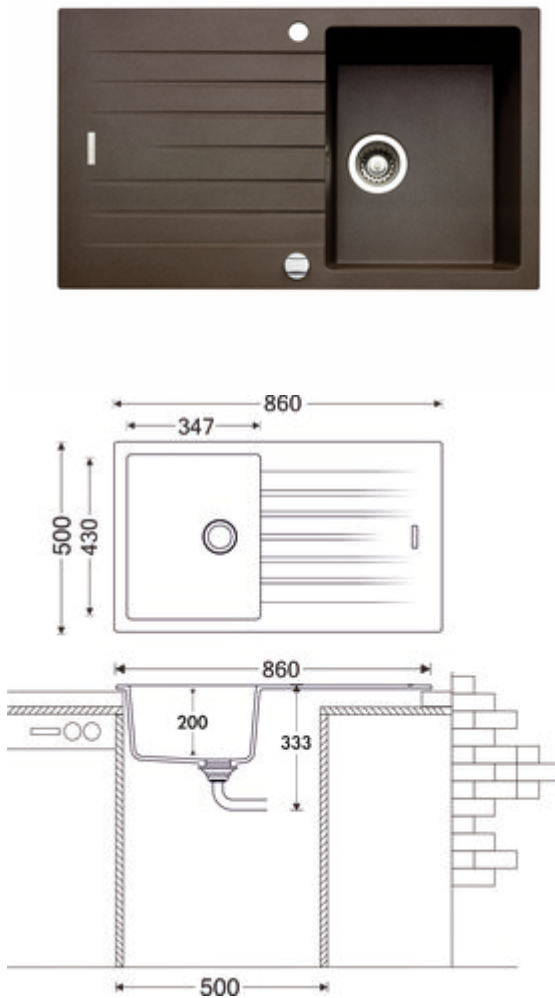

## Angola 100

Produktnummer: 1106002  
Konfiguration: granit espresso

- ✓ Einbauspüle
- ✓ Composite
- ✓ Exzentergarnitur, verchromt

Einbauspüle. Composite, mit Abtropffläche, reversibel. 3/2" Siebkorbventil mit Drehexzentergarnitur, verchromt.

- beidseitig durchgebohrt
- geeignet für Arbeitsplattenstärken von 22 mm bis 44 mm
- Ausschnittmaß ca. 840 x 480 mm
- auch verwendbar in Kombination mit Heißwasser-Armaturen (+/-100 °C)

### Technische Daten

Artikeltyp	Spüle	Lochbohrungen	2
Höhe	200 mm	Hinweis Armaturbohrung	vorgebohrt
Breite	860 mm	Anordnung Becken	Reversibel
Material	Composite	Anzahl Becken	1 Hauptbecken
Einbauvariante	Einbauspüle	Anzahl Überlaufstellen	1
Breite Hauptbecken	347 mm	Abtropffläche	Mit geriffelter Abtropffläche
Höhe Hauptbecken	200 mm	Ventilart	3 1/2" Siebkorbventil
Tiefe Hauptbecken	430 mm	Überlauf	Überlauf im Hauptbecken
Ausschnittmaß	ca. 840 x 480 mm	Garnitur	Exzentergarnitur, verchromt
Materialstärke Arbeitsplatte maximal	44 mm	Schrankbreite	500 mm
Materialstärke Arbeitsplatte minimal	22 mm	Garniturbetätigung	Drehexzenter verchromt
Anzahl Hahnlöcher	1	geeignet für	auch verwendbar in Kombination mit Heißwasser-Armaturen (+/-100 °C)
Armaturenbank	Ja		