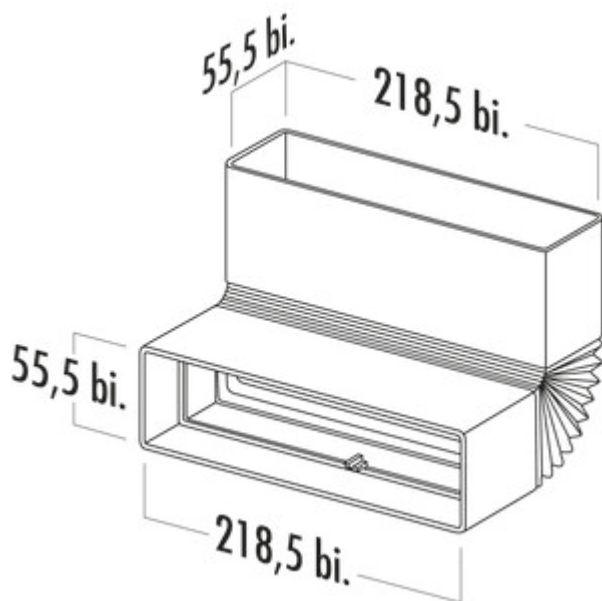

T-RBFLEX 125 brede buisbocht

Productnummer: 4021045

Configuratie: wit

Configuratie-opties

4021045 | wit

- ✓ Verbindingselement
- ✓ Insteekstelsysteem voor verlijming achteraf

Flexibel bochtstuk voor brede buizen horizontaal/verticaal tot 90°. Met verbindingssmf aan weerszijden.

— lengte 180–500 mm

[meer info...](#)

Technische gegevens

Type artikel	Verbindingselement	Vorm	hoekig
Hoogte	55 mm	Diameter aansluiting	125 mm
Breed	180 mm	Systeemdimensie	125
Materiaal	PVC	Uitgangsaandrijving	hoekig
Monteren/bevestigen	Insteekstelsysteem voor verlijming achteraf	Ventilatiesysteem	COMPAIR top
Eigenschappen	flexibel		

Maatschets (PDF)

Flexibler Schlauch mit PVC ummantelten Drahtspiralen

Kundenzeichnung		Maße in mm Dimensions in millimeters	Weitergabe und Vervielfältigung, sowie Verwertung und Mitteilung dieser Zeichnung ist nicht gestattet, soweit nicht ausdrücklich erlaubt. Alle Rechte vorbehalten!		Maßstab Scale 1:1	Menge Quantity	Menge
-	-	-	-	Datum Date	Rohstoff/Raw material		
				15.02.17	PS / PVC		
				Name Name	Benennung/Designation		
				AB	Compair Flow 125		
				Naber GmbH Enschedeestr. 24 48529 Nordhorn 0049-(0)5921-704-0	T-RBFLEX 125		
					Sachnummer/Part-No.		
					4021045		
Ausg. Issue	Anderung Modification	Datum Date	Name Name				