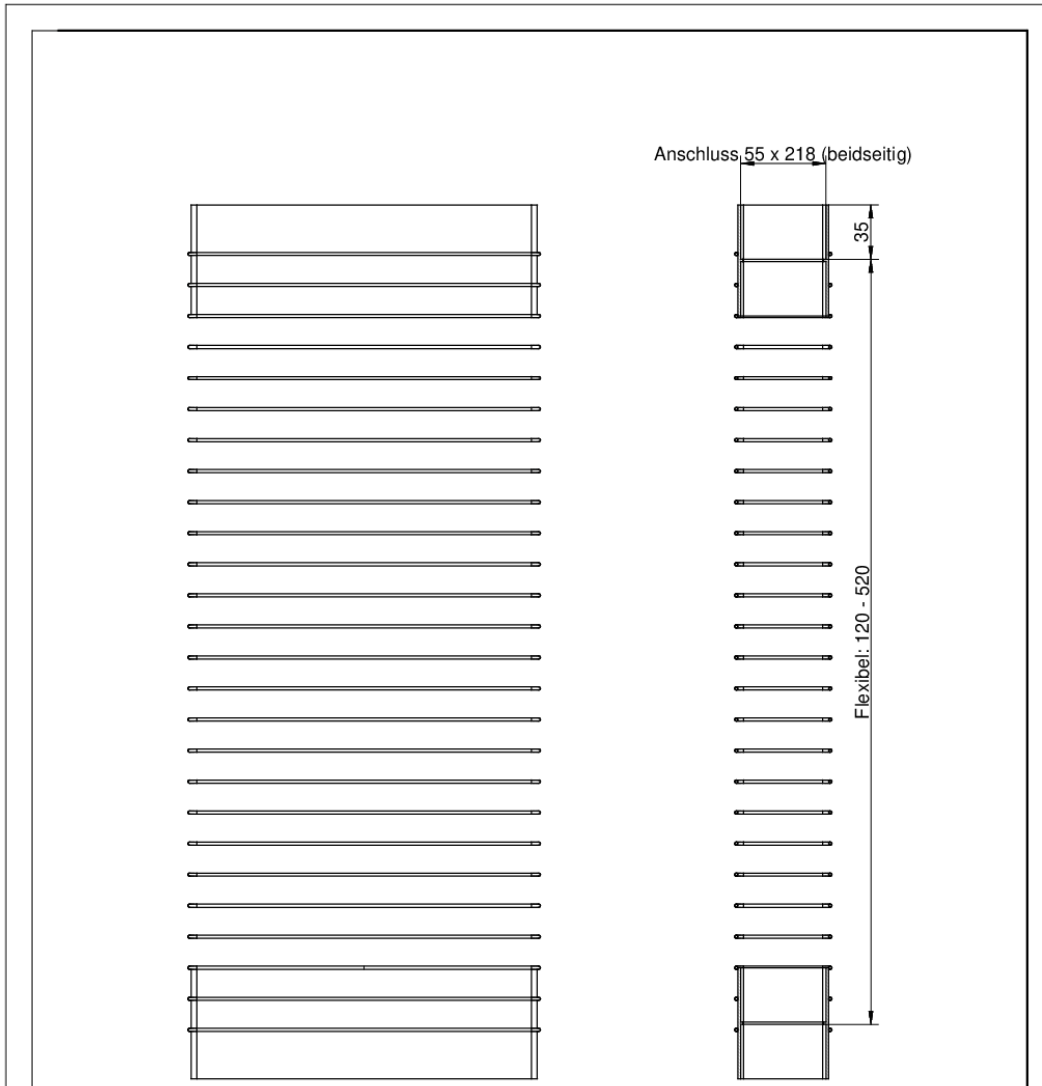

T-RBFLEX 125 brede buisbocht

Productnummer: 4021045

Configuratie: wit

Configuratie-opties

4021045 | wit

- ✓ Verbindingselement
- ✓ Insteekstelsysteem voor verlijming achteraf

Flexibel bochtstuk voor brede buizen horizontaal/verticaal tot 90°. Met verbindingssmf aan weerszijden.

— lengte 180–500 mm

[meer info...](#)

Technische gegevens

Type artikel	Verbindingselement	Vorm	hoekig
Hoogte	55 mm	Diameter aansluiting	125 mm
Breed	180 mm	Systeemdimensie	125
Materiaal	PVC	Uitgangsaandrijving	hoekig
Monteren/bevestigen	Insteekstelsysteem voor verlijming achteraf	Ventilatiesysteem	COMPAIR top
Eigenschappen	flexibel		

Maatschets (PDF)

Flexibler Schlauch mit PVC ummantelten Drahtspiralen

Kundenzeichnung		Maße in mm Dimensions in millimeters	Weitergabe und Vervielfältigung, sowie Verwertung und Mitteilung dieser Zeichnung ist nicht gestattet, soweit nicht ausdrücklich erlaubt. Alle Rechte vorbehalten!		Maßstab Scale 1:1	Menge Quantity	Menge
-	-	-	-	Datum Date	Rohstoff/Raw material		
				15.02.17	PS / PVC		
				Name Name	Benennung/Designation		
				AB	Compair Flow 125		
				Naber GmbH Enschedeestr. 24 48529 Nordhorn 0049-(0)5921-704-0	T-RBFLEX 125		
					Sachnummer/Part-No.		
					4021045		
Ausg. Issue	Anderung Modification	Datum Date	Name Name				