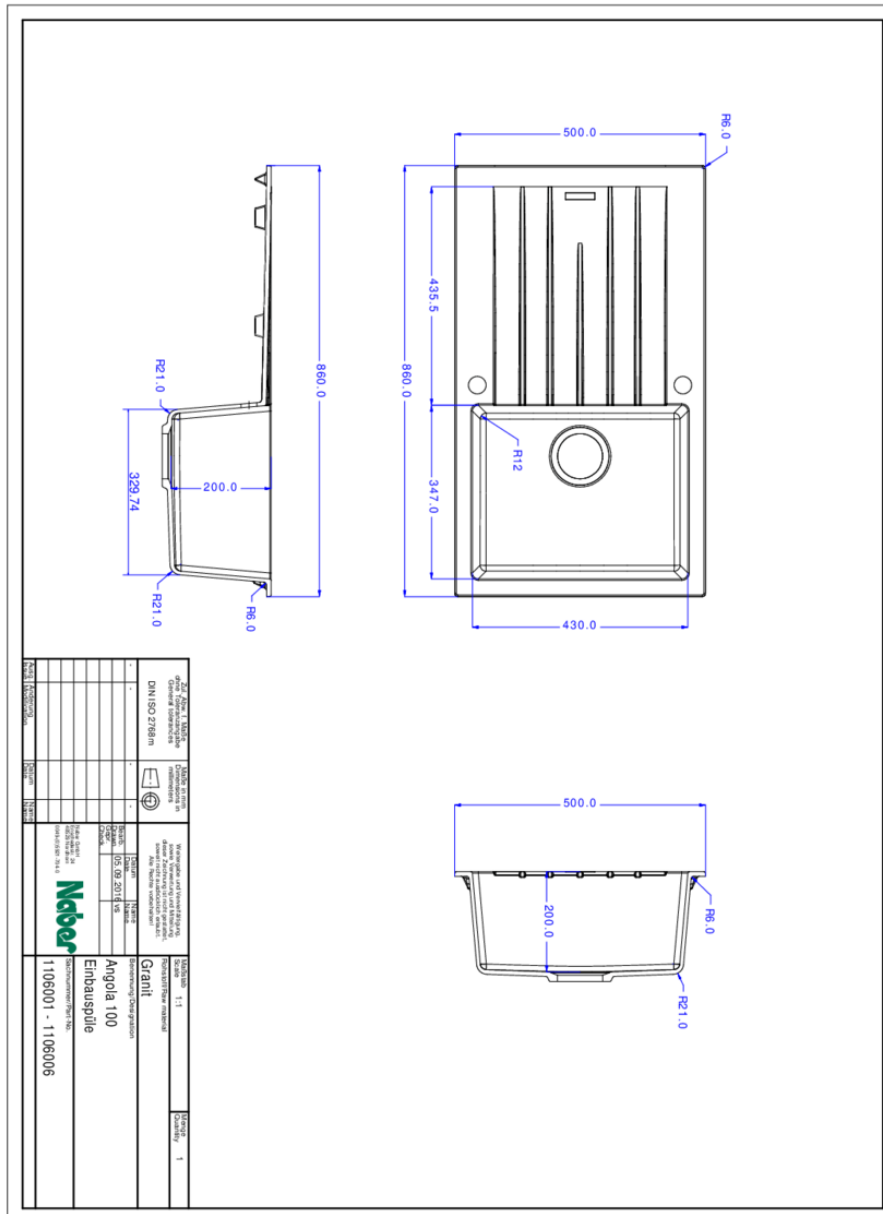

— geschikt voor werkbladdiktes van 22 mm tot 44 mm

— uitzaagafmeting ca. 840 x 480 mm

— ook bruikbaar in combinatie met warmwaterkranen (+/-100 °C)

[meer info...](#)

Technische gegevens

Type artikel	Spoelunit	Aantal gaten	2
Hoogte	200 mm	Let op fittingboring	voorgeboord
Breed	860 mm	Indeling bekken	Reversibel
Materiaal	Composiet	Aantal bekkens	1 Hoofdbekken
Installatievariant	Inbouw-spoelunit	Aantal overstroompunten	1
Breedte hoofdspoelbak	347 mm	Afdruiprek	Met geribbeld afvoervlak
Hoogte hoofdspoelbak	200 mm	Ventilart	3½" zeefkorfventiel
Diepte hoofdspoelbak	430 mm	Overloop	Overloop in het hoofdbassin
Uitgesneden afmeting	ca. 840 x 480 mm	Garnitur	Excentrische set, verchroomd
Maximale dikte werkbladmateriaal	44 mm	Kastbreedte	500 mm
Minimale dikte werkbladmateriaal	22 mm	Garneer activering	Verchroomd roterend excentriek
Aantal kraangaten	1	Geschikt voor	ook bruikbaar in combinatie met warmwaterkranen (+/-100 °C)
Armatuur bank	Ja		

Maatschets (PDF)

Afmetingen installatie (PDF)