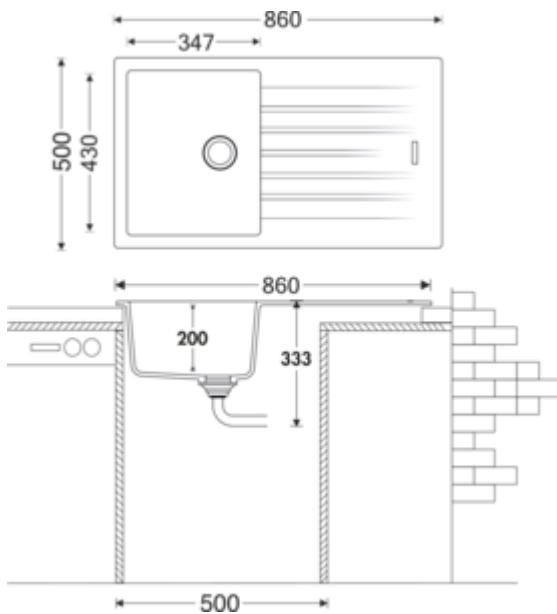

Angola 100

Productnummer: 1106007

Configuratie: graniet lava

Configuratie-opties

- 1106001 | graniet nero
- 1106002 | graniet espresso
- 1106003 | graniet metallico
- 1106005 | graniet magnolia
- 1106006 | graniet concrete
- 1106007 | graniet lava
- 1106008 | graniet nero assoluto

✓ Inbouw-spoelunit

✓ Composiet

✓ Excentrische set, verchroomd

Inbouw-spoelunit. Composiet, met afdruppelvlak, reversibel. 3½" zeefkorfventiel met draaiwaste-garnituur, verchroomd.

— aan beide zijden doorgeboord

— geschikt voor werkbladdiktes van 22 mm tot 44 mm

— uitzaagafmeting ca. 840 x 480 mm

— ook bruikbaar in combinatie met warmwaterkranen (+/-100 °C)

[meer info...](#)

Technische gegevens

Type artikel	Spoelunit	Aantal gaten	2
Hoogte	200 mm	Let op fittingboring	voorgeboord
Breed	860 mm	Indeling bekken	Reversibel
Materiaal	Composiet	Aantal bekkens	1 Hoofdbekken
Installatievariant	Inbouw-spoelunit	Aantal overstroompunten	1
Breedte hoofdspoelbak	347 mm	Afdruiprek	Met geribbeld afvoervlak
Hoogte hoofdspoelbak	200 mm	Ventilart	3½" zeefkorfventiel
Diepte hoofdspoelbak	430 mm	Overloop	Overloop in het hoofdbassin
Uitgesneden afmeting	ca. 840 x 480 mm	Garnitur	Excentrische set, verchroomd
Maximale dikte werkbladmateriaal	44 mm	Kastbreedte	500 mm
Minimale dikte werkbladmateriaal	22 mm	Garneer activering	Verchroomd roterend excentriek
Aantal kraangaten	1	Geschikt voor	ook bruikbaar in combinatie met warmwaterkranen (+/-100 °C)
Armatuur bank	Ja		