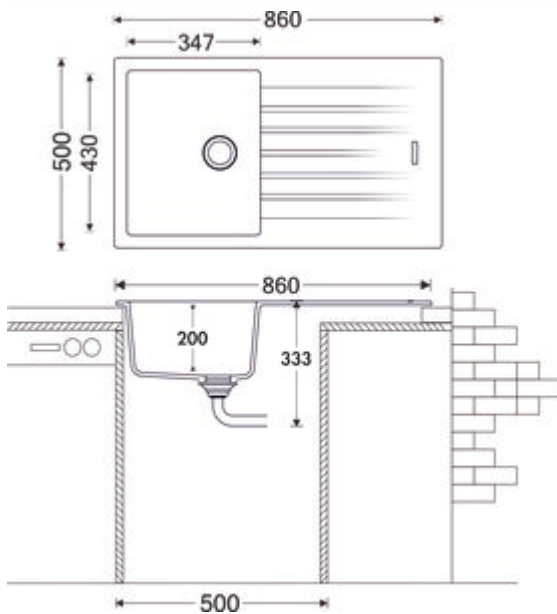

Angola 100

Productnummer: 1106007

Configuratie: graniet lava

Configuratie-opties

- 1106001 | graniet nero
- 1106002 | graniet espresso
- 1106003 | graniet metallico
- 1106005 | graniet magnolia
- 1106006 | graniet concrete
- 1106007 | graniet lava
- 1106008 | graniet nero assoluto

✓ Inbouw-spoelunit

✓ Composiet

✓ Excentrische set, verchroomd

Inbouw-spoelunit. Composiet, met afdruppelvlak, reversibel. 3½" zeefkorfventiel met draaiwaste-garnituur, verchroomd.

— aan beide zijden doorgeboord

— geschikt voor werkbladdiktes van 22 mm tot 44 mm

— uitzaagafmeting ca. 840 x 480 mm

— ook bruikbaar in combinatie met warmwaterkranen (+/-100 °C)

[meer info...](#)

Technische gegevens

Type artikel	spoelunit	Aantal gaten	2
Breed	860 mm	Let op fittingboring	voorgeboord
Materiaal	Composiet	Indeling bekken	Reversibel
Installatievariant	Inbouw-spoelunit	Aantal bekkens	1 Hoofdbekken
Breedte hoofdspoelbak	347 mm	Aantal overlooppunten	1
Hoogte hoofdspoelbak	200 mm	Afdruiprek	Met geribbeld afvoervlak
Diepte hoofdspoelbak	430 mm	Ventilart	3½" zeefkorfventiel
Uitgesneden afmeting	ca. 840 x 480 mm	Overloop	Overloop in het hoofdbassin
Maximale dikte werkbladmateriaal	44 mm	Garnitur	Excentrische set, verchroomd
Minimale dikte werkbladmateriaal	22 mm	Kastbreedte	500 mm
Aantal kraangaten	1	Garneer activering	Verchroomd roterend excentriek
Armatuur bank	Ja	Geschikt voor	ook bruikbaar in combinatie met warmwaterkranen (+/-100 °C)