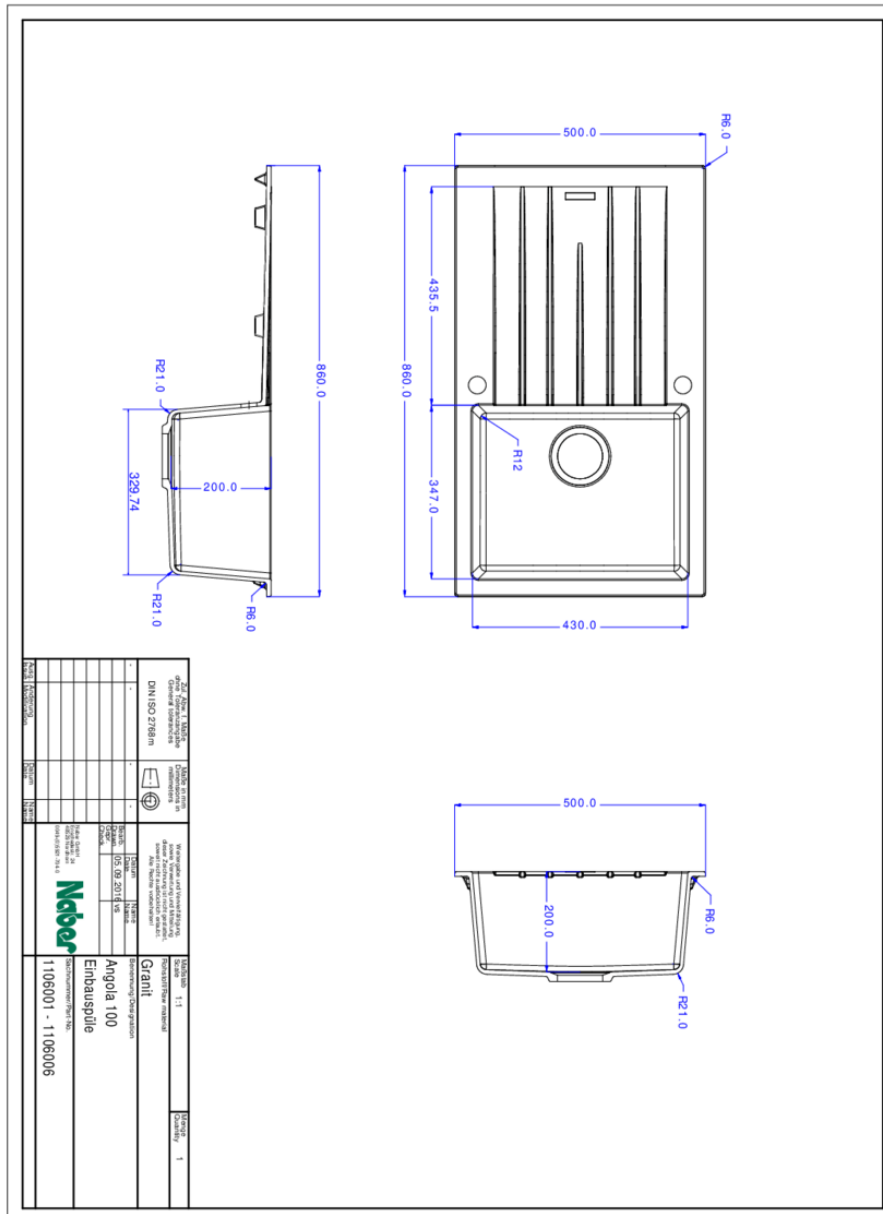

— geschikt voor werkbladdiktes van 22 mm tot 44 mm

— uitzaagafmeting ca. 840 x 480 mm

— ook bruikbaar in combinatie met warmwaterkranen (+/-100 °C)

[meer info...](#)

Technische gegevens

Type artikel	spoelunit	Aantal gaten	2
Breed	860 mm	Let op fittingboring	voorgeboord
Materiaal	Composiet	Indeling bekken	Reversibel
Installatievariant	Inbouw-spoelunit	Aantal bekkens	1 Hoofdbekken
Breedte hoofdspoelbak	347 mm	Aantal overlooppunten	1
Hoogte hoofdspoelbak	200 mm	Afdruiprek	Met geribbeld afvoervlak
Diepte hoofdspoelbak	430 mm	Ventilart	3½" zeefkorfventiel
Uitgesneden afmeting	ca. 840 x 480 mm	Overloop	Overloop in het hoofdbassin
Maximale dikte werkbladmateriaal	44 mm	Garnitur	Excentrische set, verchroomd
Minimale dikte werkbladmateriaal	22 mm	Kastbreedte	500 mm
Aantal kraangaten	1	Garneer activering	Verchroomd roterend excentriek
Armatuur bank	Ja	Geschikt voor	ook bruikbaar in combinatie met warmwaterkranen (+/-100 °C)

Accessoires

1106050	Snijplank van glas, 530 x 300 mm
1106051	Afdruipschaal van roestvrij staal, Toebehoren, 466 x 252 mm
1100003	Verzorgingsset Cin-Nagranit, Toebehoren, set 3-delig

Onderdelen

1106063	Draaiwaste-kraan, Afloopgarnituur, 3½" zeefkorfventiel, voor Angola 100, Angola 100 L, Singoli 600
1106280	Vervangingsset voor draaibare excenterfitting, Afloopgarnituur, zwart

Maatschets (PDF)

Afmetingen installatie (PDF)