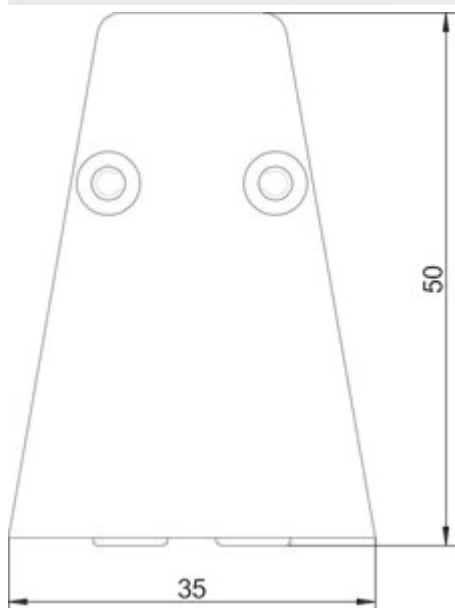

## transFORM profielen

Productnummer: 8041215

Configuratie: L 1200 mm

### Configuratie-opties

8041214 | L 900 mm

8041215 | L 1200 mm

8041216 | L 1500 mm

8041245 | L 1800 mm

8041246 | L 2400 mm

✓ Relingsysteem

✓ Materiaal: aluminium

✓ hoekig

Zwart mat, gepoedercoat.

Set bestaande uit:

— basisprofiel en afdekprofiel (eindkappen en schroeven inbegrepen)

[meer info...](#)

### Technische gegevens

Type artikel	Relingsysteem	Opmerking	Met schroefbevestiging.
Breed	1.200 mm	Vorm	hoekig
Materiaal	aluminium	Lichtbron inbegrepen	Nee
Oppervlak/coating	poedergecoat	Verlichting	Nee
Monteren/bevestigen	Wandmontage schroefbaar		