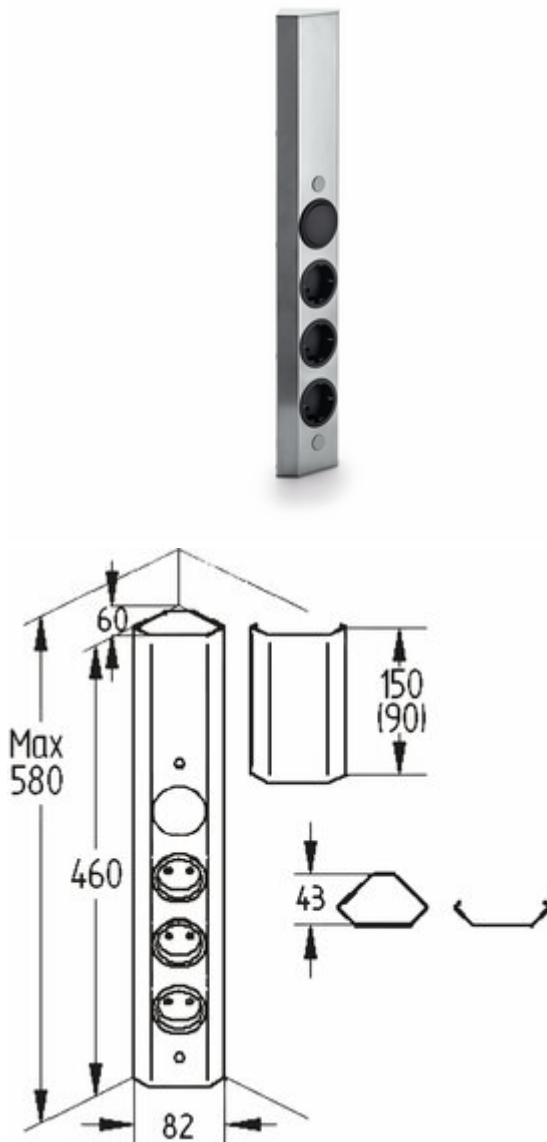

Mira hoek small S

Productnummer: 7053095
Configuratie: roestvrij staal

Configuratie-opties

7053095 | roestvrij staal
7053238 | zwart mat

- ✓ Hoekstopcontactelement
- ✓ 3 x veiligheidscontactdoos
- ✓ Schakelaar voor externe verlichting

Contactdoos-element. 3-voudig en schakelaar voor externe verlichting.

- behuizing in compacte bouwvorm met telescopeerbaar compensatiestuk
- 240 V/16 A
- 460–580 x 59 x 59 mm (H x B x D)
- 2000 mm netaansluitingsleiding, stekker met aarding los bijgevoegd
- 1800 mm schakelaarleiding met Euro-koppeling
- kabeluitlaat achteraan

[meer info...](#)

Technische gegevens

Type artikel	Contactdooselement	Lengte secundaire lijn/schakellijn	1.800 mm
Breed	59 mm	Type secundaire lijn/schakellijn	met Euro-koppeling
Monteren/bevestigen	Hoekmontage	Kleur stopcontact	zwart
Netspanning	240 V/16 A	Contactdoosindeling	90°
Certificering	CE	Kabeluitgang	kabeluitlaat achteraan
Eigenschappen	roestvrij	Schakelaar voor buitenverlichting	Ja
Vorm	hoekig	Telescopische functie	met telescopeerbaar compensatiestuk
Materiaal behuizing	roestvrij staal	Versie stopcontacten	3 x veiligheidscontactdoos
Kleur behuizing	Roestvrij staal	Type contactdooselement	Hoekstopcontactelement
Netstekker losjes ingesloten	Ja	Aantal aansluitingen (totaal)	3
Lengte van de toevoerleiding (primair)	2.000 mm		