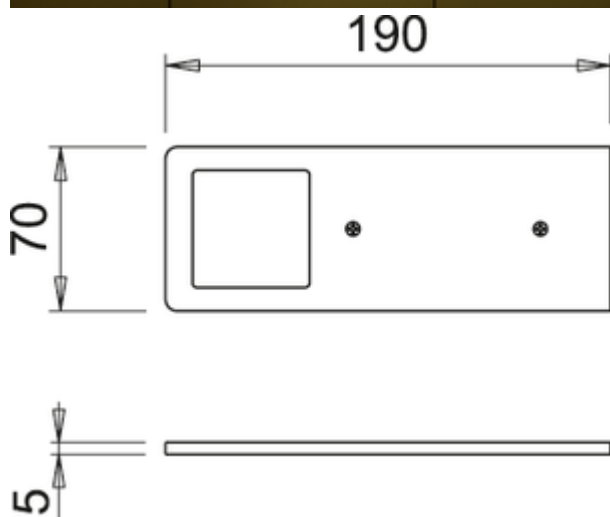

- ✓ Unterboden-/Nischenleuchte
- ✓ 3900 K neutralweiß
- ✓ 5 Watt

Unterbodenleuchte. Aluminiumgehäuse, 5 mm. Ausleuchtung ohne sichtbare LED-Punkte mit integriertem Touch Schalter.

Einzelleuchte ohne Schalter oder mit LED Touch Schalter und Dimmer (m. LED Touch S. D.)

- 5 Watt, 24 V, zwei Farbbereiche: **3000 K** warmweiß, **3900 K** neutralweiß
- 65 Lumen/Watt
- Helligkeit stufenlos dimmbar durch LED Touch Schalter und Dimmer
- 200 mm Zuleitung, 2000 mm Verbindungsleitung mit Ministecksystem
- zusätzliche Memoryfunktion: die letzte Einstellung wird gespeichert

Dieses Produkt enthält eine Lichtquelle der Energieeffizienzklasse F.

weitere Infos...

Technische Daten

Artikeltyp	Leuchte	Trafo / Konverter erforderlich	Ja, enthalten
Höhe	5 mm	Material Gehäuse	Aluminium
Breite	190 mm	Farbe Gehäuse	schwarz matt
Oberfläche/Beschichtung	matt	Homogenes Lichtfeld ohne sichtbare LED-Punkte	Ja
Montage/Befestigung	Unterschrankmontage (Hängeschrank/Regal)	Leuchtmittel enthalten	Ja
Energieeffizienzklasse	F	Touch-Funktion	Ja
Schutzklasse	III	Dimmer	Ja
Länge Anschlusskabel (sekundär)	2.000 mm	Art der Dimmung	Helligkeit stufenlos dimmbar
Schalter	Ja	Memory-Funktion	Ja
Form	eckig	Länge der Zuleitung (primär)	150 mm
Leuchtmitteltyp	LED	Stecksystem	mit Ministecksystem
Farbtemperatur	3900 K neutralweiß	Bauart Leuchte	Unterboden-/Nischenleuchte
Leuchtmittel austauschbar	Nein	Dimmfunktion	Ja, Helligkeit stufenlos dimmbar
Lichtausbeute	65 Lumen/Watt	Leistung Leuchtmittel	5 Watt