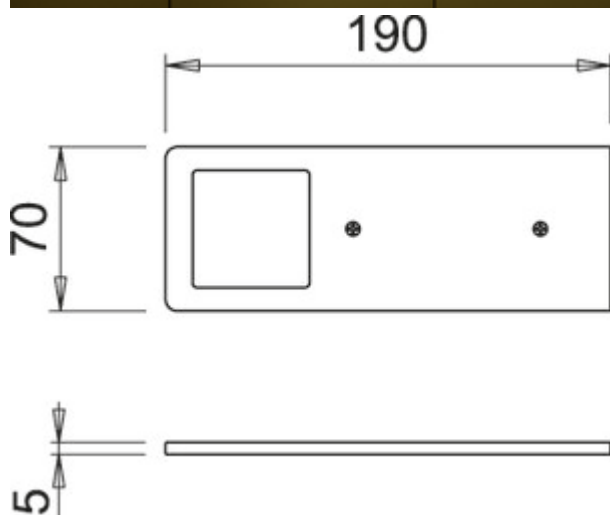

- ✓ Unterboden-/Nischenleuchte
- ✓ 3900 K neutralweiß
- ✓ 5 Watt

Unterbodenleuchte. Aluminiumgehäuse, 5 mm. Ausleuchtung ohne sichtbare LED-Punkte mit integriertem Touch Schalter.

Einzelleuchte ohne Schalter oder mit LED Touch Schalter und Dimmer (m. LED Touch S. D.)

- 5 Watt, 24 V, zwei Farbbereiche: 3000 K warmweiß, 3900 K neutralweiß
- 65 Lumen/Watt
- Helligkeit stufenlos dimmbar durch LED Touch Schalter und Dimmer
- 200 mm Zuleitung, 2000 mm Verbindungsleitung mit Ministecksystem
- zusätzliche Memoryfunktion: die letzte Einstellung wird gespeichert

Dieses Produkt enthält eine Lichtquelle der Energieeffizienzklasse F.

[weitere Infos...](#)

Technische Daten

Artikeltyp	Leuchte	Material Gehäuse	Aluminium
Breite	190 mm	Farbe Gehäuse	schwarz matt
Oberfläche/Beschichtung	matt	Homogenes Lichtfeld ohne sichtbare LED-Punkte	Ja
Montage/Befestigung	Unterschrankmontage (Hängeschrank/Regal)	Leuchtmittel enthalten	Ja
Energieeffizienzklasse	F	Touch-Funktion	Ja
Schutzklasse	III	Dimmer	Ja
Länge Anschlusskabel (sekundär)	2.000 mm	Art der Dimmung	Helligkeit stufenlos dimmbar
Schalter	Ja	Memory-Funktion	Ja
Form	eckig	Länge der Zuleitung (primär)	150 mm
Leuchtmitteltyp	LED	Stecksystem	mit Ministecksystem
Farbtemperatur	3900 K neutralweiß	Bauart Leuchte	Unterboden-/Nischenleuchte
Leuchtmittel austauschbar	Nein	Dimmfunktion	Ja, Helligkeit stufenlos dimmbar
Lichtausbeute	65 Lumen/Watt	Leistung Leuchtmittel	5 Watt
Trafo / Konverter erforderlich	Ja, enthalten		

Zubehör

7062252	LED Verbindungsleitung 24, Verbindungsleitung/-element, weiß, L 2000 mm
7062250	LED Konverter 2430, weiß