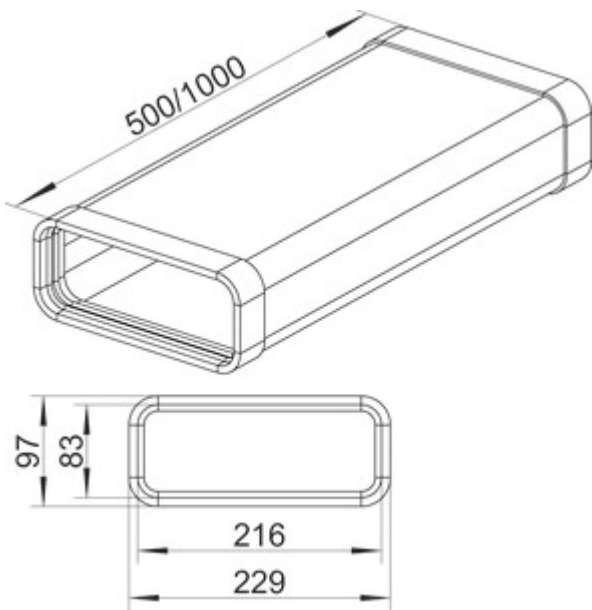

## STEEL flow SF-VRO 150 Flachkanalrohr

Produktnummer: 4061004  
 Konfiguration: L 500 mm, verzinkter Stahl

### Konfigurationsoptionen

4061003 | L 1000 mm, verzinkter Stahl  
 4061004 | L 500 mm, verzinkter Stahl

- ✓ Lüftungsrohr
  - ✓ Stecksystem
- Lüftungsrohr.
- einkürzbar
  - Anschlussmaß Metallkanal 216 x 83 mm (mit Dichtung)
  - 2 SF-Profilabdichtungen vormontiert
  - nach Entfernen der Profilabdichtung ist der Anschluss an einen Kunststoffkanal möglich

### Technische Daten

Artikeltyp	Lüftungsrohr	Hinweis	2 SF-Profilabdichtungen vormontiert nach Entfernen der Profilabdichtung ist der Anschluss an einen Kunststoffkanal möglich
Marke	STEEL flow	Eigenschaften	kürzbar
Breite	500 mm	Form	eckig
Material	verzinkter Stahl	Außendurchmesser	150 mm
Oberfläche/Beschichtung	verzinkt	Anschlussform	eckig
Montage/Befestigung	Stecksystem	Lüftungssystem	COMPAIR STEEL flow® 150