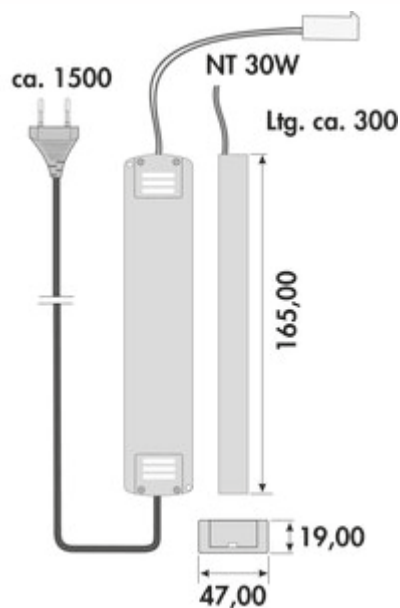

## LED converter 3

Productnummer: 7061228

Configuratie: wit

### Configuratie-opties

7061228 | wit

- ✓ 30 watt
- ✓ Armatuur sleuven: 6
- ✓ 1.500 mm
- 30 watt, 12 VDC
- met 6-voudige verdeler
- 1500 mm netsnoer
- aansluitwaarden van de afzonderlijke lampen moeten in acht genomen worden (watt)

### Technische gegevens

Type artikel	Converter	Vorm	hoekig
Breed	165 mm	Lengte van de toevoerleiding (primair)	1.500 mm
Opmerking	aansluitwaarden (watt) van de afzonderlijke lampen moeten in acht genomen worden	Armatuur sleuven	6
Stroom	30 watt		