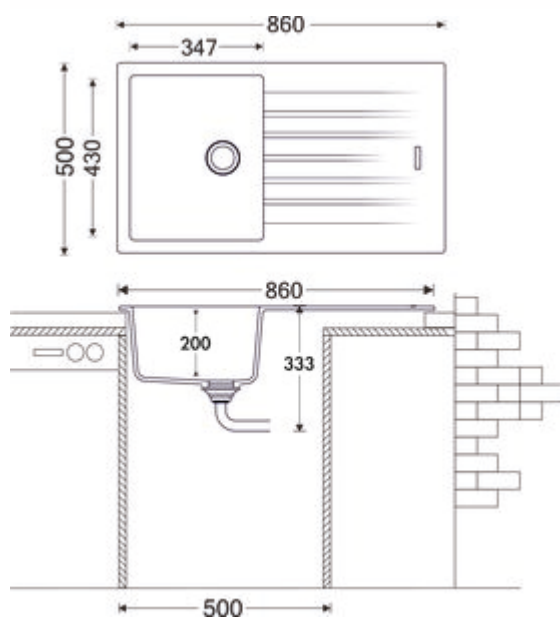

Angola 100

Productnummer: 1106005

Configuratie: graniet magnolia

Configuratie-opties

- 1106001 | graniet nero
- 1106002 | graniet espresso
- 1106003 | graniet metallico
- 1106005 | graniet magnolia
- 1106006 | graniet concrete
- 1106007 | graniet lava
- 1106008 | graniet nero assoluto

✓ Inbouw-spoelunit

✓ Composiet

✓ Excentrische set, verchroomd

Inbouw-spoelunit. Composiet, met afdruppelvlak, reversibel. 3½" zeefkorfventiel met draaiwaste-garnituur, verchroomd.

— aan beide zijden doorgeboord

— geschikt voor werkbladdikten van 22 mm tot 44 mm

— uitzaagafmeting ca. 840 x 480 mm

— ook bruikbaar in combinatie met warmwaterkranen (+/-100 °C)

[meer info...](#)

Technische gegevens

Type artikel	spoelunit	Aantal gaten	2
Breed	860 mm	Let op fittingboring	voorgeboord
Materiaal	Composiet	Indeling bekken	Reversibel
Installatievariant	Inbouw-spoelunit	Aantal bekkens	1 Hoofdbekken
Breedte hoofdspoelbak	347 mm	Aantal overstroompunten	1
Hoogte hoofdspoelbak	200 mm	Afdruiprek	Met geribbeld afvoervlak
Diepte hoofdspoelbak	430 mm	Ventilart	3½" zeefkorfventiel
Uitgesneden afmeting	ca. 840 x 480 mm	Overloop	Overloop in het hoofdbassin
Maximale dikte werkbladmateriaal	44 mm	Garnitur	Excentrische set, verchroomd
Minimale dikte werkbladmateriaal	22 mm	Kastbreedte	500 mm
Aantal kraangaten	1	Garneer activering	Verchroomd roterend excentriek
Armatuur bank	Ja	Geschikt voor	ook bruikbaar in combinatie met warmwaterkranen (+/-100 °C)