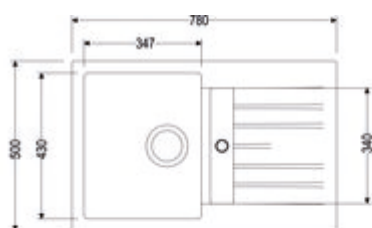

Corto 780

Numéro de produit: 1106041

Configuration: granite nero

Options de configuration

- 1106041 | granite nero
- 1106042 | granite expresso
- 1106043 | granite metallico
- 1106045 | granite magnolia
- 1106046 | granite concrete
- 1106047 | granite lava
- 1106048 | granite nero assoluto

- ✓ Evier encastrable
- ✓ Composite
- ✓ Garniture excentrique, chromée

Évier encastrable. Composite, avec petite surface d'égouttement, réversible. Soupape à tamis 3½" avec robinetterie à excentrique rotatif, chromé.

- préformé des deux côtés
- adapté pour plans de travail d'une épaisseur de 22 mm à 44 mm
- dimensions de découpe env. 760 x 480 mm
- également utilisables en combinaison avec des robinetteries pour eau chaude (+/- 100 °C)

[plus d'infos...](#)

Fiche technique

Type d'article	Evier	Excentrique	Garniture excentrique, chromée
Largeur	780 mm	Convient pour	également utilisables en combinaison avec des robinetteries pour eau chaude (+/-100 °C)
Matériau	Composite	Largeur de l'armoire	500 mm
Ventilart	soupape à tamis 3½"	Dimension de découpe	env. 760 x 480 mm
Débordement	Trop-plein dans l'égouttoir		

Accessoires

1106050	Planche à découper en verre, 530 x 300 mm
1106051	Bac d'égouttement en acier inoxydable, Accessoire, 466 x 252 mm

Pièces détachées

1106064	Robinetterie excentrique rotatif, Robinetterie d'écoulement, soupape à tamis 3½", pour Corto 780 et Corto 615
1106283	Kit de remplacement pour garniture rotative à excentrique, Robinetterie d'écoulement, noir