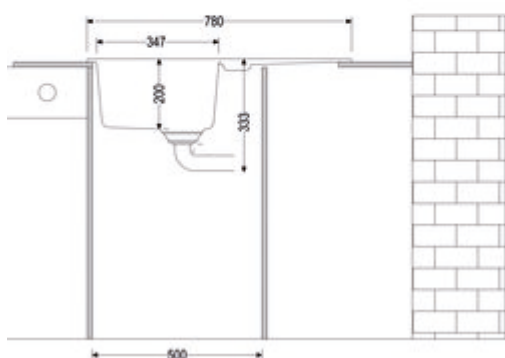

## Corto 780

Numéro de produit: 1106041

Configuration: granite nero

- ✓ Evier encastrable
- ✓ Composite
- ✓ Garniture excentrique, chromée

Évier encastrable. Composite, avec petite surface d'égouttement, réversible. Soupape à tamis 3½" avec robinetterie à excentrique rotatif, chromé.

- préformé des deux côtés
- adapté pour plans de travail d'une épaisseur de 22 mm à 44 mm
- dimensions de découpe env. 760 x 480 mm
- également utilisables en combinaison avec des robinetteries pour eau chaude (+/- 100 °C)

### Fiche technique

Type d'article	Evier	Excentrique	Garniture excentrique, chromée
Largeur	780 mm	Convient pour	également utilisables en combinaison avec des robinetteries pour eau chaude (+/-100 °C)
Matériau	Composite	Largeur de l'armoire	500 mm
Ventilart	soupape à tamis 3½"	Dimension de découpe	env. 760 x 480 mm
Débordement	Trop-plein dans l'égouttoir		