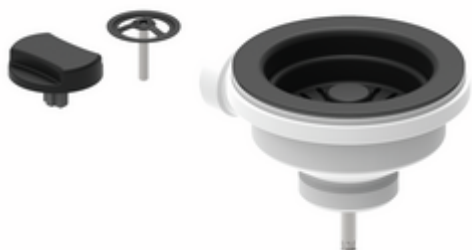

## Austauschset Drehexzentergarnitur

Produktnummer: 1106280

Konfiguration: schwarz

### Konfigurationsoptionen

1106280 | schwarz

- ✓ Ablaufgarnitur
- ✓ Material: Kunststoff
- ✓ Farbe: schwarz
- für Angola 100, Angola 100L und Singoli 600

[weitere Infos...](#)