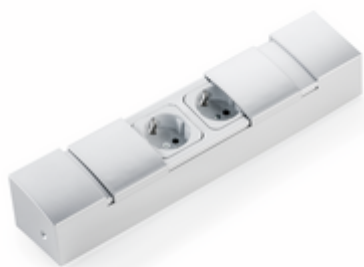

Double boîte électrique

Numéro de produit: 9015003

Configuration: couleur alu

Options de configuration

9015003 | couleur alu

- ✓ Élément de prise en saillie
- ✓ 2 x prise à contact de protection
- ✓ angulaire

Élément de prise. Double. Avec couvercle de protection pour une sécurité accrue. Pratique pour l'énergie électrique à hauteur du plan de travail.

- 65 x 320 x 55 mm (H x L x P)
- avec connexion enfichée Wieland (sans conduite de raccordement au réseau)
- commander la conduite de raccordement au réseau 2 (7011134) séparément
- entrée de câbles à droite

Pour le montage de plusieurs boîtes d'énergie les unes à côté des autres, il faut respecter une distance minimale de 100 mm entre les boîtes d'énergie.

[plus d'infos...](#)

Fiche technique

Type d'article	Élément de prise	Fiche d'alimentation livrée en vrac	Non
Largeur	320 mm	Couleur de la prise	couleur alu
Montage/fixation	montage en saillie sur le plan de travail	Sortie de câble	sortie de câble latérale en bas
Remarque	Pour le montage de plusieurs boîtes d'énergie les unes à côté des autres, il faut respecter une distance minimale de 100 mm entre les boîtes d'énergie.	Protection séparée	Oui
Certification	CE	Type de couvercle/tablette	Couvercle coulissant
Type de connecteur	connexion enfichée Wieland (sans conduite de raccordement au réseau)	Version prises de courant	2 x prise à contact de protection
Forme	angulaire	Type d'élément de prise	Élément de prise en saillie
Couleur du boîtier	couleur alu	Nombre de prises (total)	2