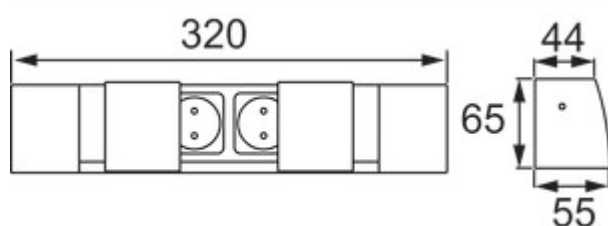

Double boîte électrique

Numéro de produit: 9015003

Configuration: couleur alu

Options de configuration

9015003 | couleur alu

- ✓ Élément de prise en saillie
- ✓ 2 x prise à contact de protection
- ✓ angulaire

Élément de prise. Double. Avec couvercle de protection pour une sécurité accrue. Pratique pour l'énergie électrique à hauteur du plan de travail.

- 65 x 320 x 55 mm (H x L x P)
- avec connexion enfichée Wieland (sans conduite de raccordement au réseau)
- commander la conduite de raccordement au réseau 2 (7011134) séparément
- entrée de câbles à droite

Pour le montage de plusieurs boîtes d'énergie les unes à côté des autres, il faut respecter une distance minimale de 100 mm entre les boîtes d'énergie.

[plus d'infos...](#)

Fiche technique

Type d'article	Élément de prise	Fiche d'alimentation livrée en vrac	Non
Largeur	320 mm	Couleur de la prise	couleur alu
Montage/fixation	montage en saillie sur le plan de travail	Sortie de câble	sortie de câble latérale en bas
Remarque	Pour le montage de plusieurs boîtes d'énergie les unes à côté des autres, il faut respecter une distance minimale de 100 mm entre les boîtes d'énergie.	Protection séparée	Oui
Certification	CE	Type de couvercle/tablette	Couvercle coulissant
Type de connecteur	connexion enfichée Wieland (sans conduite de raccordement au réseau)	Version prises de courant	2 x prise à contact de protection
Forme	angulaire	Type d'élément de prise	Élément de prise en saillie
Couleur du boîtier	couleur alu	Nombre de prises (total)	2

Accessoires

7011134	Câble de raccordement au réseau 2, Conduite/Élément de raccordement, blanc, L 2000 mm
---------	---